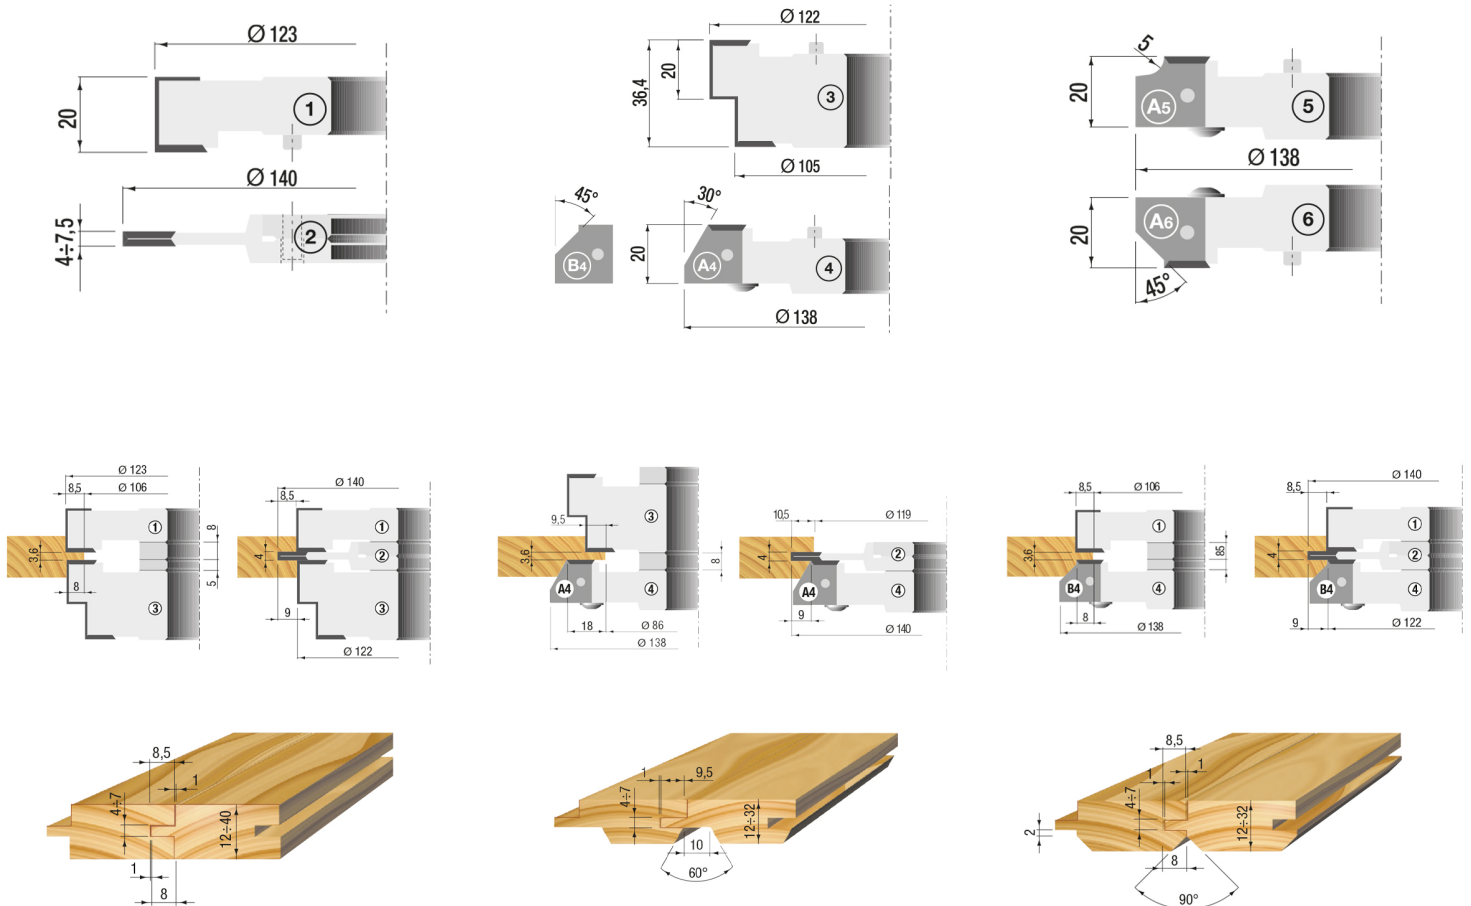

GALERIJAFBEELDINGEN

EXTRA CUTTERHEADS
OPTIONAL

Deze set bestaat standaard uit vier freeskoppen in lichtmetaal en staal, uitgerust met hardmetalen messen (HW). Dankzij de verschillende frezen kan u met deze set eenvoudig pen- en groefverbindingen maken met verschillende afwerkingen. Mogelijkheid tot uitbreiding van de set met twee extra freeskoppen op aanvraag. De frezen variëren in diameter tussen 122mm en 138mm. Voor meer technische informatie, zie de technische fiche. Dankzij de hardmetalen messen snijdt deze groeffrees moeiteloos door massieve platen of massieve houtsoorten. Ook geschikt voor MDF.