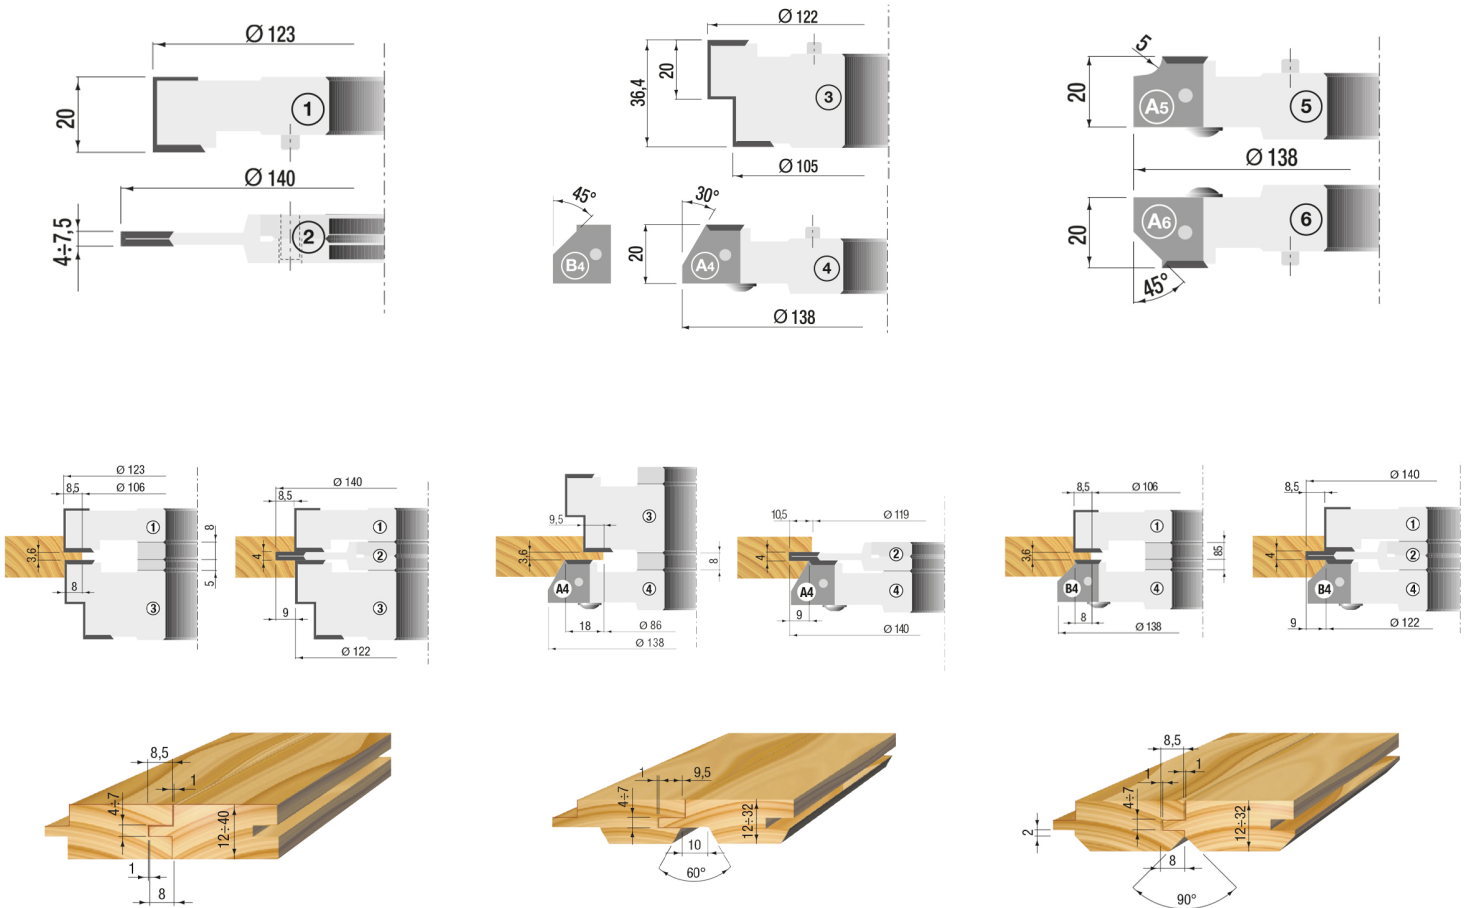

## MULTI TAND EN GROEFFREES SET ASGAT 30MM

**€896,69 (excl. BTW)**

Deze set bestaat standaard uit vier freeskoppen in lichtmetaal en staal, uitgerust met hardmetalen messen (HW). Dankzij de verschillende frezen kan u met deze set eenvoudig pen- en groefverbindingen maken met verschillende afwerkingen. Mogelijkheid tot uitbreiding van de set met twee extra freeskoppen op aanvraag. De frezen variëren in diameter tussen 122mm en 138mm. Voor meer technische informatie, zie de technische fiche. Dankzij de hardmetalen messen snijdt deze groeffrees moeiteloos door massieve platen of massieve houtsoorten. Ook geschikt voor MDF.

### EXTRA CUTTERHEADS OPTIONAL

Deze set bestaat standaard uit vier freeskoppen in lichtmetaal en staal, uitgerust met hardmetalen messen (HW). Dankzij de verschillende frezen kan u met deze set eenvoudig pen- en groefverbindingen maken met verschillende afwerkingen. Mogelijkheid tot uitbreiding van de set met twee extra freeskoppen op aanvraag. De frezen variëren in diameter tussen 122mm en 138mm. Voor meer technische informatie, zie de technische fiche. Dankzij de hardmetalen messen snijdt deze groeffrees moeiteloos door massieve platen of massieve houtsoorten. Ook geschikt voor MDF.

## BESCHRIJVING

Deze set bestaat standaard uit vier freeskoppen in lichtmetaal en staal, uitgerust met hardmetalen messen (HW). Dankzij de verschillende frezen kan u met deze set eenvoudig pen- en groefverbindingen maken met verschillende afwerkingen. Mogelijkheid tot uitbreiding van de set met twee extra freeskoppen op aanvraag. De frezen variëren in diameter tussen 122mm en 138mm. Voor meer technische informatie, zie de technische fiche. Dankzij de hardmetalen messen snijdt deze groeffrees moeiteloos door massieve platen of massieve houtsoorten. Ook geschikt voor MDF.