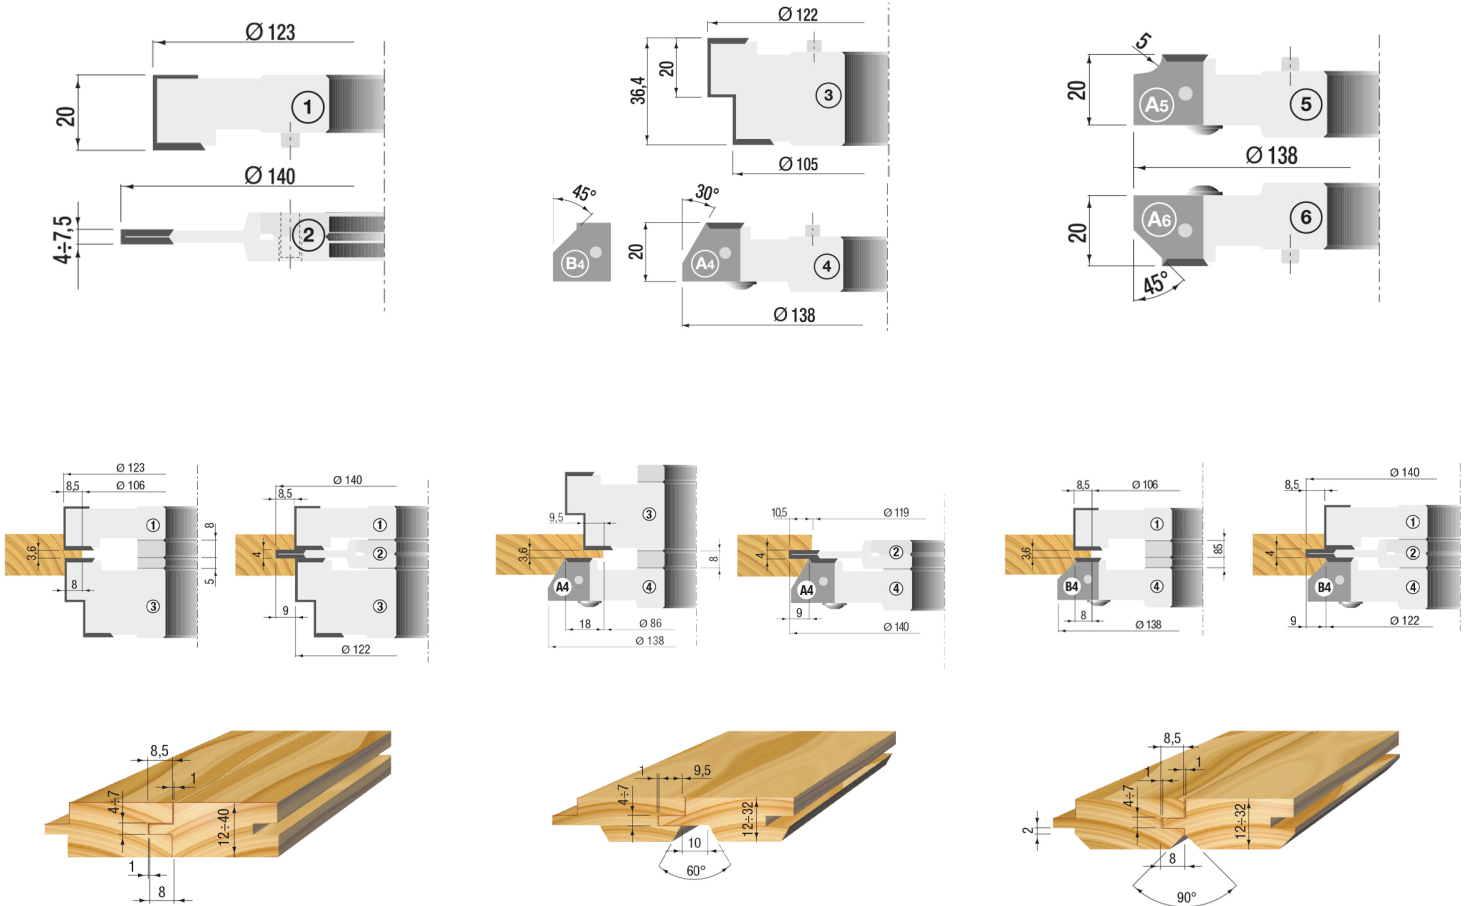

GALERIJAFBEELDINGEN

EXTRA CUTTERHEADS
OPTIONAL

Deze set bestaat standaard uit vier freeskoppen in lichtmetaal en staal, uitgerust met hardmetalen messen (HW). Dankzij de verschillende frezen kan u met deze set eenvoudig pen- en groefverbindingen maken met verschillende afwerkingen. Mogelijkheid tot uitbreiding van de set met twee extra freeskoppen op aanvraag. De frezen variëren in diameter tussen 122mm en 138mm. Voor meer technische informatie, zie de technische fiche. Dankzij de hardmetalen messen snijdt deze groeffrees moeiteloos door massieve platen of massieve houtsoorten. Ook geschikt voor MDF.