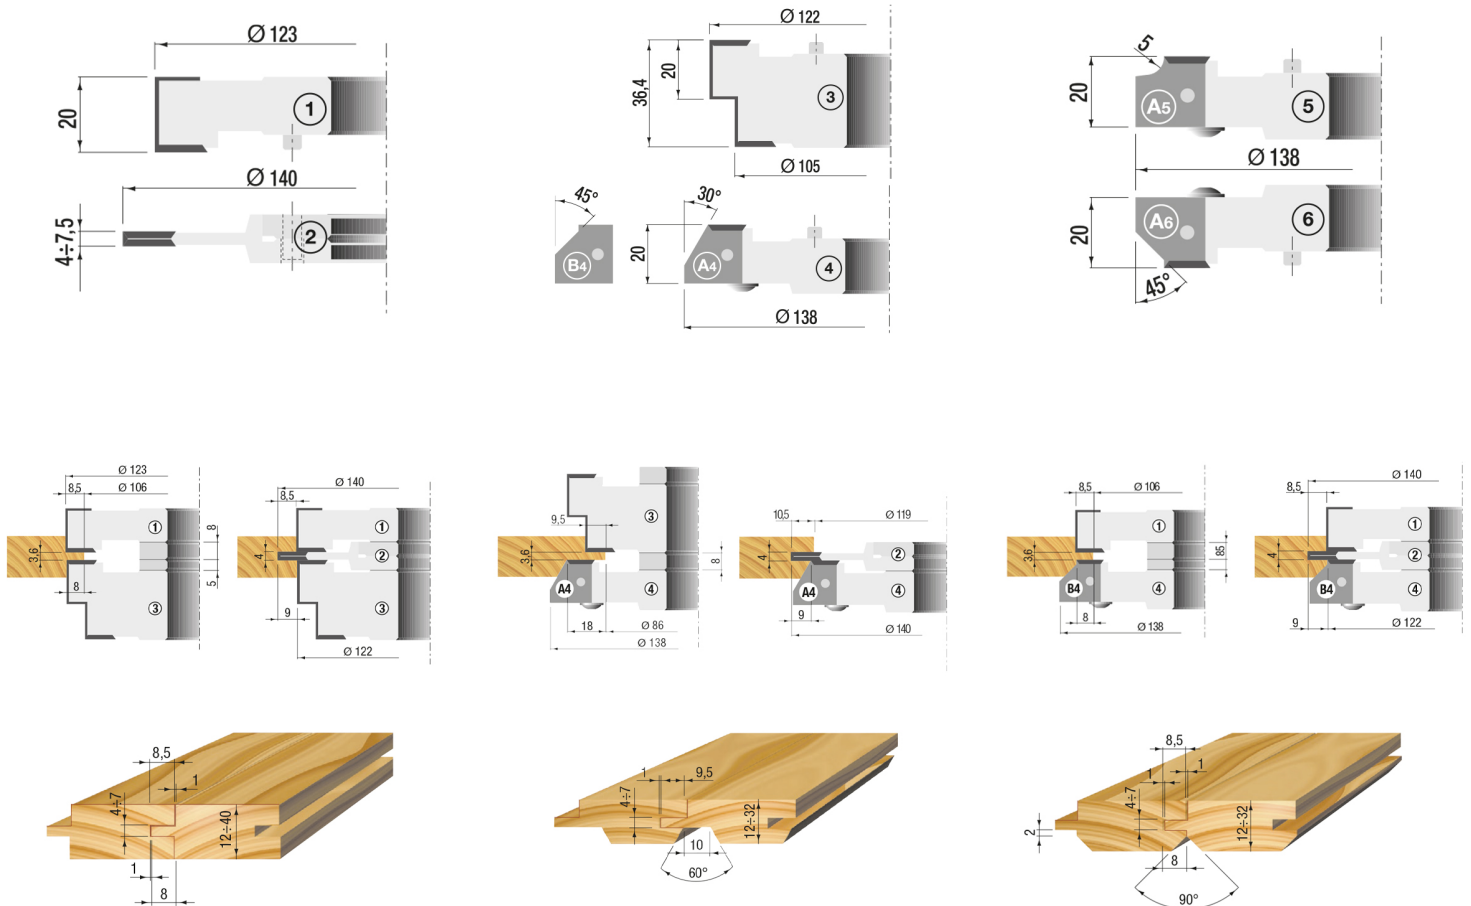

## MULTI TAND EN GROEFFREES SET ASGAT 30MM

**€896,69 (excl. BTW)**

Deze set bestaat standaard uit vier freeskoppen in lichtmetaal en staal, uitgerust met hardmetalen messen (HW). Dankzij de verschillende frezen kan u met deze set eenvoudig pen- en groefverbindingen maken met verschillende afwerkingen. Mogelijkheid tot uitbreiding van de set met twee extra freeskoppen op aanvraag. De frezen variëren in diameter tussen 122mm en 138mm. Voor meer technische informatie, zie de technische fiche. Dankzij de hardmetalen messen snijdt deze groeffrees moeiteloos door massieve platen of massieve houtsoorten. Ook geschikt voor MDF.

### EXTRA CUTTERHEADS OPTIONAL

Deze set bestaat standaard uit vier freeskoppen in lichtmetaal en staal, uitgerust met hardmetalen messen (HW). Dankzij de verschillende frezen kan u met deze set eenvoudig pen- en groefverbindingen maken met verschillende afwerkingen. Mogelijkheid tot uitbreiding van de set met twee extra freeskoppen op aanvraag. De frezen variëren in diameter tussen 122mm en 138mm. Voor meer technische informatie, zie de technische fiche. Dankzij de hardmetalen messen snijdt deze groeffrees moeiteloos door massieve platen of massieve houtsoorten. Ook geschikt voor MDF.

## BESCHRIJVING

Deze set bestaat standaard uit vier freeskoppen in lichtmetaal en staal, uitgerust met hardmetalen messen (HW). Dankzij de verschillende frezen kan u met deze set eenvoudig pen- en groefverbindingen maken met verschillende afwerkingen. Mogelijkheid tot uitbreiding van de set met twee extra freeskoppen op aanvraag. De frezen variëren in diameter tussen 122mm en 138mm. Voor meer technische informatie, zie de technische fiche. Dankzij de hardmetalen messen snijdt deze groeffrees moeiteloos door massieve platen of massieve houtsoorten. Ook geschikt voor MDF.