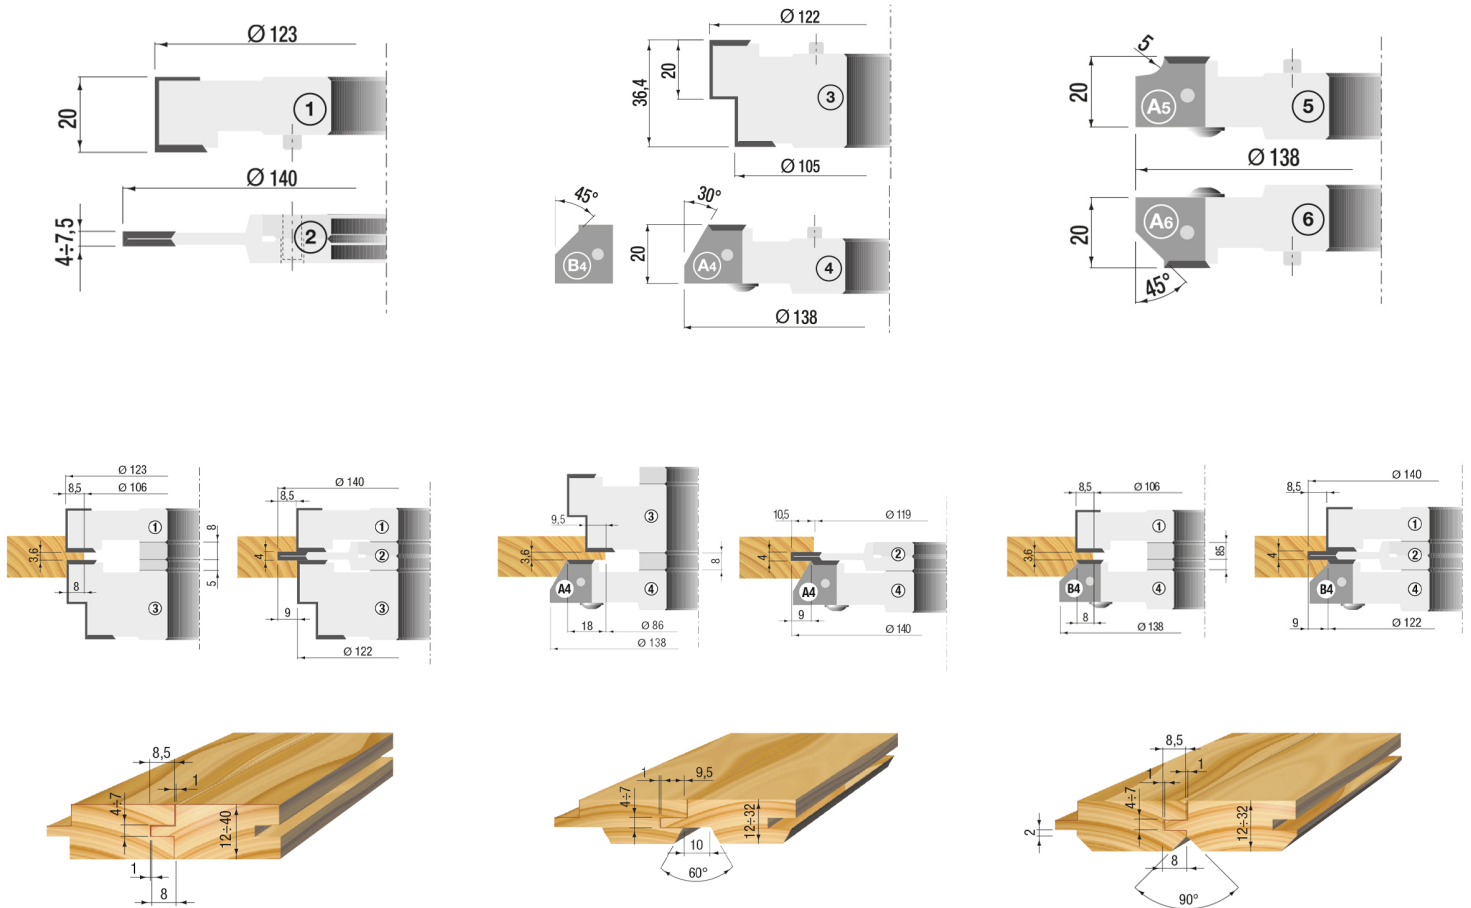

GALERIJAFBEELDINGEN

EXTRA CUTTERHEADS
OPTIONAL

Deze set bestaat standaard uit vier freeskoppen in lichtmetaal en staal, uitgerust met hardmetalen messen (HW). Dankzij de verschillende frezen kan u met deze set eenvoudig pen- en groefverbindingen maken met verschillende afwerkingen. Mogelijkheid tot uitbreiding van de set met twee extra freeskoppen op aanvraag. De frezen variëren in diameter tussen 122mm en 138mm. Voor meer technische informatie, zie de technische fiche. Dankzij de hardmetalen messen snijdt deze groeffrees moeiteloos door massieve platen of massieve houtsoorten. Ook geschikt voor MDF.