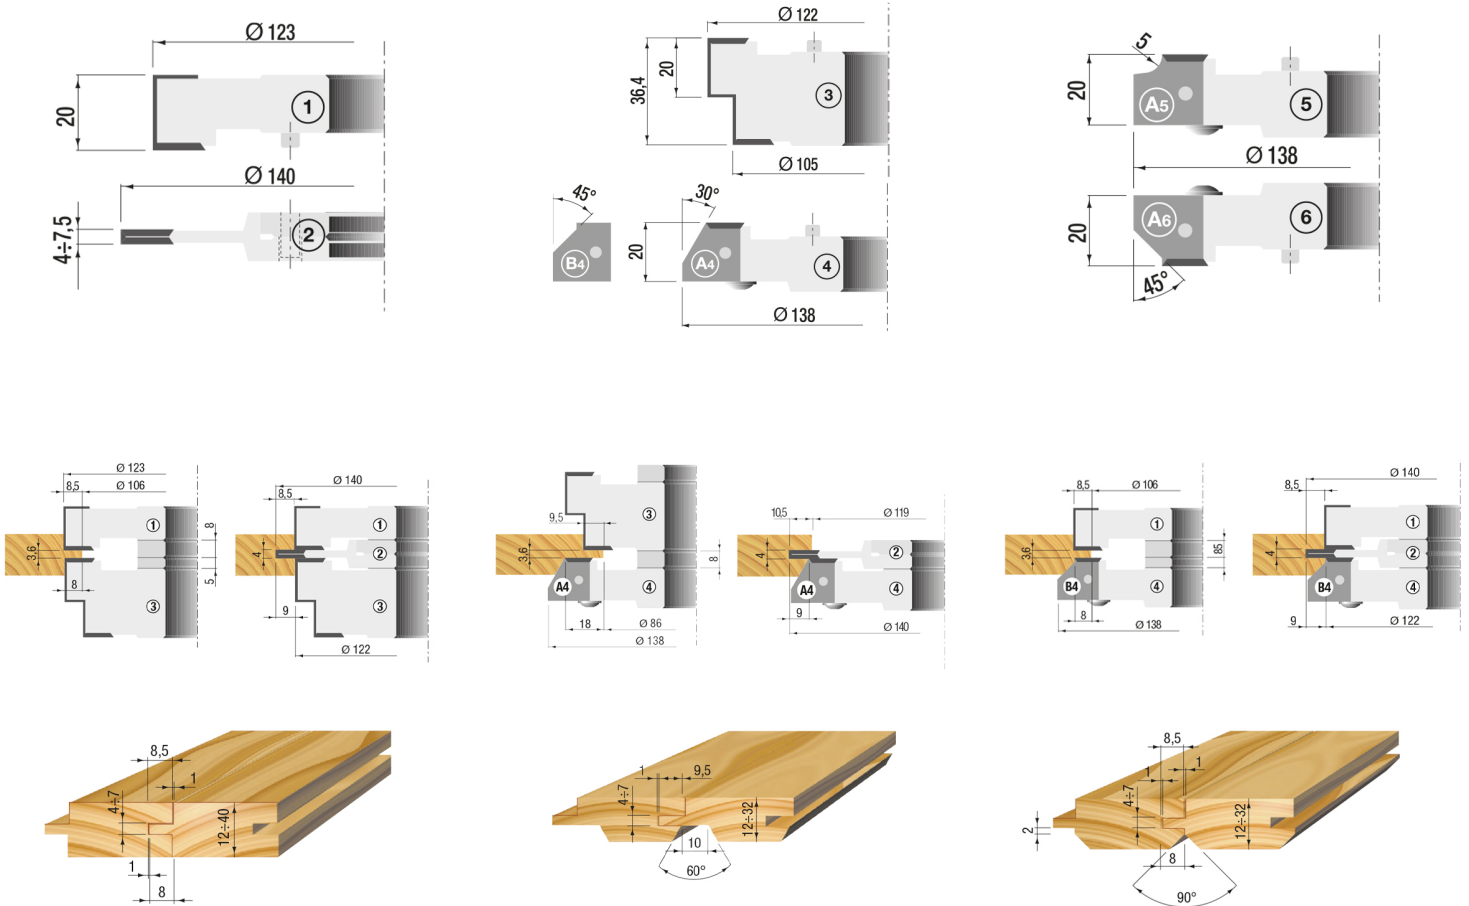

## MULTI TAND EN GROEFFREES SET ASGAT 30MM

**€896,69 (excl. BTW)**

Deze set bestaat standaard uit vier freeskoppen in lichtmetaal en staal, uitgerust met hardmetalen messen (HW). Dankzij de verschillende frezen kan u met deze set eenvoudig pen- en groefverbindingen maken met verschillende afwerkingen. Mogelijkheid tot uitbreiding van de set met twee extra freeskoppen op aanvraag. De frezen variëren in diameter tussen 122mm en 138mm. Voor meer technische informatie, zie de technische fiche. Dankzij de hardmetalen messen snijdt deze groeffrees moeiteloos door massieve platen of massieve houtsoorten. Ook geschikt voor MDF.

## GALERIJAFBEELDINGEN

EXTRA CUTTERHEADS  
OPTIONAL

Deze set bestaat standaard uit vier freeskoppen in lichtmetaal en staal, uitgerust met hardmetalen messen (HW). Dankzij de verschillende frezen kan u met deze set eenvoudig pen- en groefverbindingen maken met verschillende afwerkingen. Mogelijkheid tot uitbreiding van de set met twee extra freeskoppen op aanvraag. De frezen variëren in diameter tussen 122mm en 138mm. Voor meer technische informatie, zie de technische fiche. Dankzij de hardmetalen messen snijdt deze groeffrees moeiteloos door massieve platen of massieve houtsoorten. Ook geschikt voor MDF.

## BESCHRIJVING

Deze set bestaat standaard uit vier freeskoppen in lichtmetaal en staal, uitgerust met hardmetalen messen (HW). Dankzij de verschillende frezen kan u met deze set eenvoudig pen- en groefverbindingen maken met verschillende afwerkingen. Mogelijkheid tot uitbreiding van de set met twee extra freeskoppen op aanvraag. De frezen variëren in diameter tussen 122mm en 138mm. Voor meer technische informatie, zie de technische fiche. Dankzij de hardmetalen messen snijdt deze groeffrees moeiteloos door massieve platen of massieve houtsoorten. Ook geschikt voor MDF.