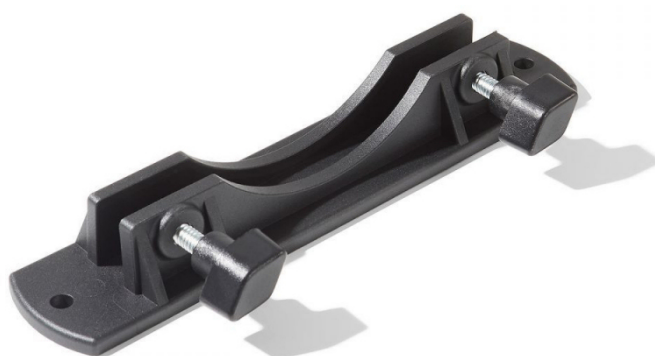

MUURBEUGEL VOOR AFSLUITSCHUIF

 **Air Flux**

€6,61 (excl. BTW)

Deze muurbeugel kan makkelijk aan de muur bevestigd worden en klemt je afsluitschuiven vast. Afsluitschuiven die los hangen zijn dikwijls moeilijk te bedienen, deze beugel lost dat probleem op.

Artikelnummer: 3DU1114

GALERIJAFBEELDINGEN

Deze muurbeugel kan makkelijk aan de muur bevestigd worden en klemt je afsluitschuiven vast. Afsluitschuiven die los hangen zijn dikwijls moeilijk te bedienen, deze beugel lost dat probleem op.

PRODUCTINFORMATIE

- Muurbeugel voor afsluitschuiven

BESCHRIJVING

Deze muurbeugel kan makkelijk aan de muur bevestigd worden en klemt je afsluitschuiven vast. Afsluitschuiven die los hangen zijn dikwijls moeilijk te bedienen, deze beugel lost dat probleem op.