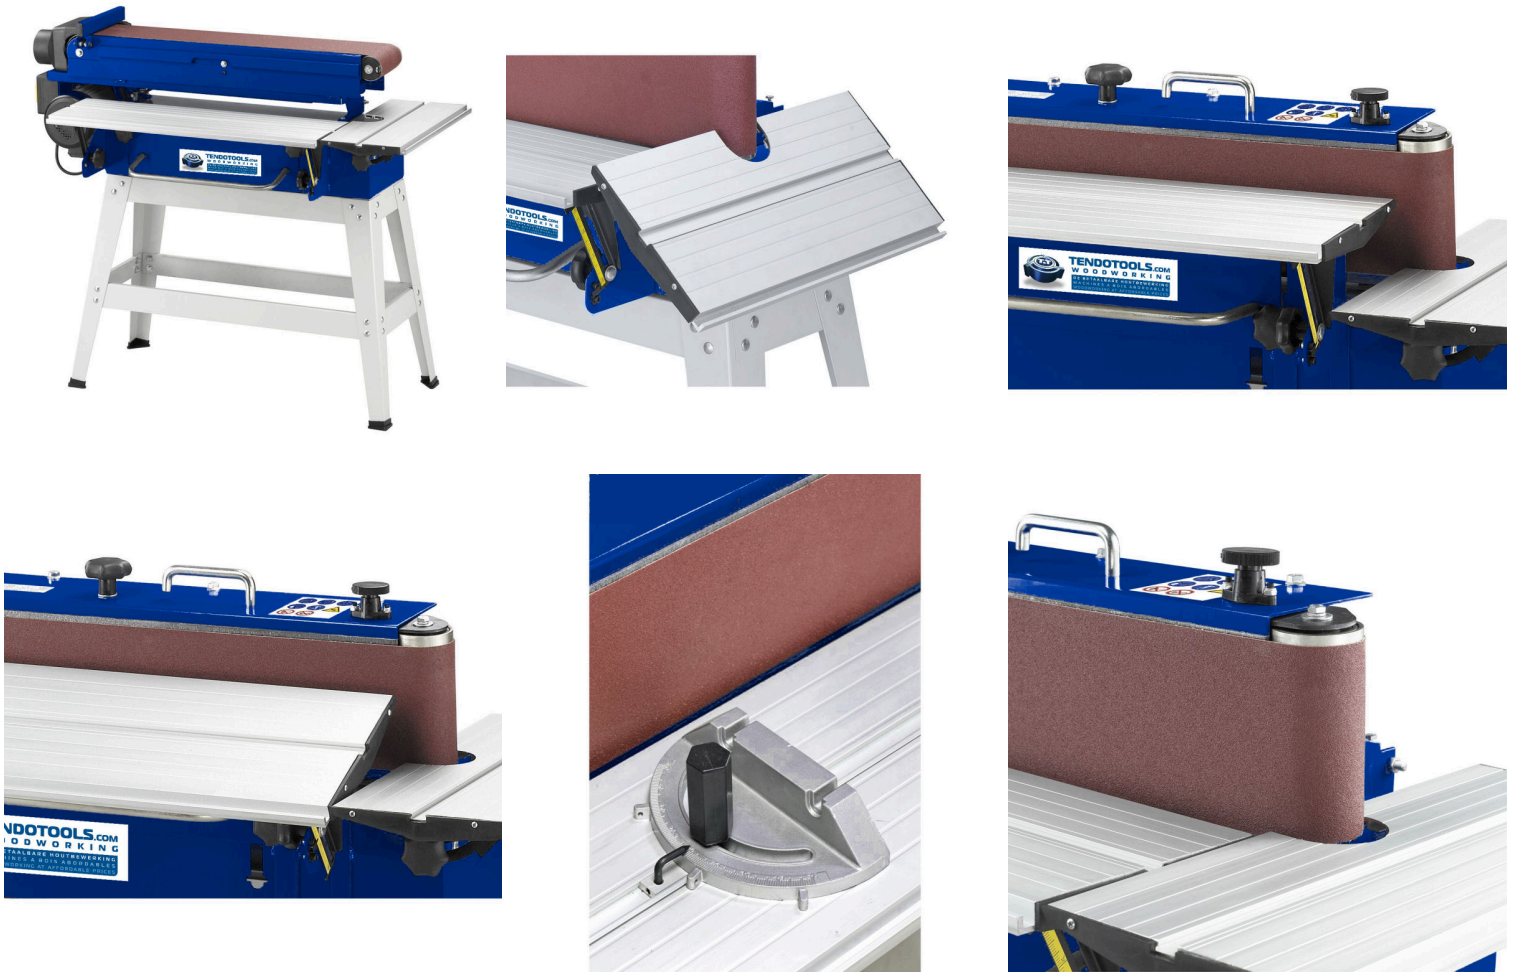

### SHOWROOM MODEL

De TT2010 is een veelzijdige schuurmachine met een schuurband van 2010 x 153 mm, een contourtafel voor rondschoorwerk en een afzuigmond.

**Artikelnummer:** 0SA2010X2-1

### GALERIJAFBEELDINGEN

De TT2010 is een compacte, veelzijdige schuurmachine. Ze bevat een schuurband van 2010 x 153 mm, heeft een contourtafel voor rondschoorwerk en is voorzien van een afzuigmond. De band kan zowel verticaal als horizontaal geplaatst worden. De aluminium werktafels kunnen allebei onder een hoek tot 45° gekanteld worden. Door haar onklopbare prijs-kwaliteitverhouding is dit het ideale model voor vakmensen. De grafietcoating op de schuurtafel zorgt voor een beter glijvermogen van de schuurband.

Ze is standaard uitgerust met een scherm voor horizontaal schuren, een verstekaanslag en een quick-releasesysteem dat u in staat stelt om snel de schuurband te wisselen. Standaard wordt ook een onderstel meegeleverd.

## BESCHRIJVING

De TT2010 is een compacte, veelzijdige schuurmachine. Ze bevat een schuurband van 2010 x 153 mm, heeft een contourtafel voor rondschoorwerk en is voorzien van een afzuigmond. De band kan zowel verticaal als horizontaal geplaatst worden. De aluminium werktafels kunnen allebei onder een hoek tot 45° gekanteld worden. Door haar onklopbare prijs-kwaliteitverhouding is dit het ideale model voor vakmensen. De grafietcoating op de schuurtafel zorgt voor een beter glijvermogen van de schuurband. Ze is standaard uitgerust met een scherm voor horizontaal schuren, een verstekaanslag en een quick-releasesysteem dat u in staat stelt om snel de schuurband te wisselen. Standaard wordt ook een onderstel meegeleverd. De schuurband is verkrijgbaar in korrel 60, 80, 100 en 150.