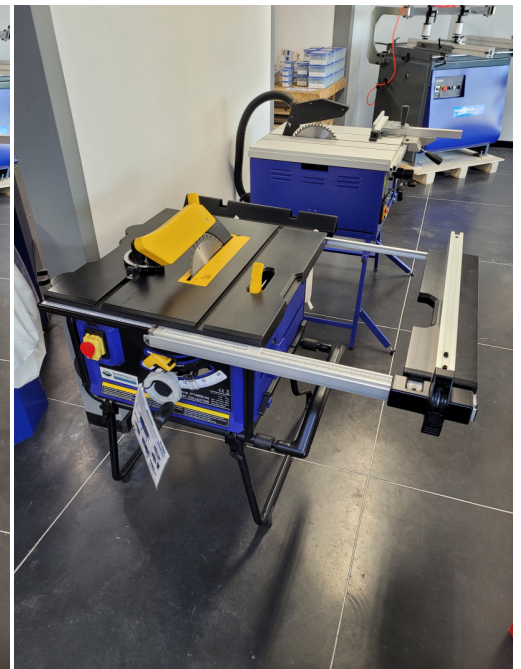

OUTLET | MOBIELE ZAAGTAFEL TT255DUS

~~€537,19~~ **€351,24 (excl. BTW)**

Laatste stuks!

De Job-Saw TT255 is een krachtige en compacte machine voor alle timmerwerk in de werkplaats of op de werf. De telescopische verlengtafel gaat maar liefst tot een lengte van 1030 mm. Voorzien van ingebouwde stofzuiger met een grote opvangzak. Zaaghoogte van 82 mm bij 90° en makkelijk kantelbaar naar 45°. Makkelijk verrijdbaar en voorzien van telescopische handgreep. Breedtegeleider met excentrische klemming.

Artikelnummer: 0J0255DUS

GALERIJAFBEELDINGEN

De Job-Saw TT255 is een krachtige en compacte machine voor alle timmerwerk in de werkplaats of op de werf. De telescopische verlengtafel gaat maar liefst tot een lengte van 1030 mm. Voorzien van ingebouwde

PRODUCTINFORMATIE

- Compacte verrijdbare zaagtafel
- Snel uitneembaar splijtwig om makkelijk groeven te zagen
 - Telescopische handgreep voor handig verrijden
 - Krachtige motor 2000W
 - Zaaghoogte 82mm bij 90°
 - Verstelbare voetjes
 - Kantelbaar 45°
 - Ingebouwde stofzuiger met opvangzak
 - Links kantelend zaagblad
 - Solide werktafel
 - Exacte hoge breedtegeleider
 - Telescopische verlengtafel tot 1030mm

BESCHRIJVING

De Job-Saw TT255 is een krachtige en compacte machine voor alle timmerwerk in de werkplaats of op de werf.

De telescopische verlengtafel gaat maar liefst tot een lengte van 1030 mm. Voorzien van ingebouwde stofzuiger met een grote opvangzak. Zaaghoogte van 82 mm bij 90° en makkelijk kantelbaar naar 45°. Makkelijk verrijdbaar en voorzien van telescopische handgreep. Breedtegeleider met excentrische klemming.