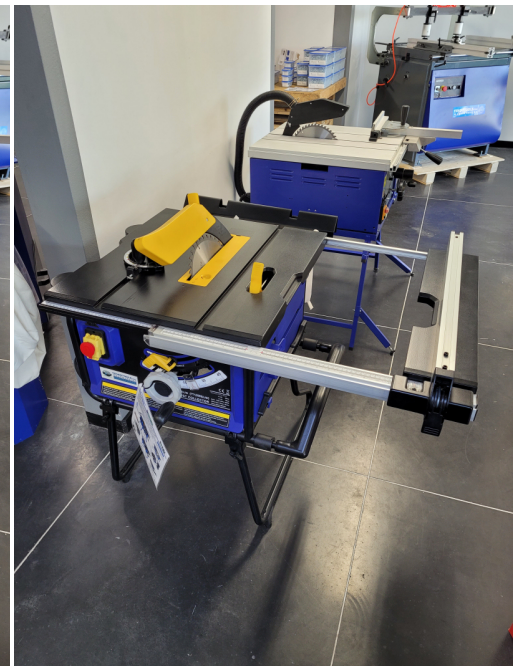

OUTLET | MOBIELE ZAAGTAFEL TT255DUS

~~€537,19~~ **€351,24 (excl. BTW)**

Laatste stuks!

De Job-Saw TT255 is een krachtige en compacte machine voor alle timmerwerk in de werkplaats of op de werf. De telescopische verlengtafel gaat maar liefst tot een lengte van 1030 mm. Voorzien van ingebouwde stofzuiger met een grote opvangzak. Zaaghoogte van 82 mm bij 90° en makkelijk kantelbaar naar 45°. Makkelijk verrijdbaar en voorzien van telescopische handgreep. Breedtegeleider met excentrische klemming.

Artikelnummer: 0J0255DUS

GALERIJAFBEELDINGEN

De Job-Saw TT255 is een krachtige en compacte machine voor alle timmerwerk in de werkplaats of op de werf. De telescopische verlengtafel gaat maar liefst tot een lengte van 1030 mm. Voorzien van ingebouwde

PRODUCTINFORMATIE

- Compacte verrijdbare zaagtafel
- Snel uitneembaar splijtwig om makkelijk groeven te zagen
 - Telescopische handgreep voor handig verrijden
 - Krachtige motor 2000W
 - Zaaghoogte 82mm bij 90°
 - Verstelbare voetjes
 - Kantelbaar 45°
 - Ingebouwde stofzuiger met opvangzak
 - Links kantelend zaagblad
 - Solide werktafel
 - Exacte hoge breedtegeleider
 - Telescopische verlengtafel tot 1030mm

BESCHRIJVING

De Job-Saw TT255 is een krachtige en compacte machine voor alle timmerwerk in de werkplaats of op de werf.

De telescopische verlengtafel gaat maar liefst tot een lengte van 1030 mm. Voorzien van ingebouwde stofzuiger met een grote opvangzak. Zaaghoogte van 82 mm bij 90° en makkelijk kantelbaar naar 45°. Makkelijk verrijdbaar en voorzien van telescopische handgreep. Breedtegeleider met excentrische klemming.