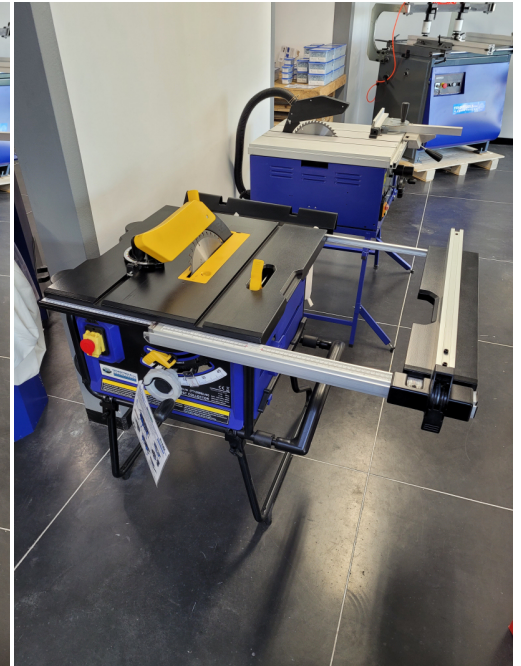

OUTLET | MOBIELE ZAAGTAFEL TT255DUS

~~€537,19~~ **€351,24 (excl. BTW)**

Laatste stuks!

De Job-Saw TT255 is een krachtige en compacte machine voor alle timmerwerk in de werkplaats of op de werf. De telescopische verlengtafel gaat maar liefst tot een lengte van 1030 mm. Voorzien van ingebouwde stofzuiger met een grote opvangzak. Zaaghoogte van 82 mm bij 90° en makkelijk kantelbaar naar 45°. Makkelijk verrijdbaar en voorzien van telescopische handgreep. Breedtegeleider met excentrische klemming.

Artikelnummer: 0J0255DUS

GALERIJAFBEELDINGEN

De Job-Saw TT255 is een krachtige en compacte machine voor alle timmerwerk in de werkplaats of op de werf. De telescopische verlengtafel gaat maar liefst tot een lengte van 1030 mm. Voorzien van ingebouwde

PRODUCTINFORMATIE

- Compacte verrijdbare zaagtafel
- Snel uitneembaar splijtwig om makkelijk groeven te zagen
 - Telescopische handgreep voor handig verrijden
 - Krachtige motor 2000W
 - Zaaghoogte 82mm bij 90°
 - Verstelbare voetjes
 - Kantelbaar 45°
 - Ingebouwde stofzuiger met opvangzak
 - Links kantelend zaagblad
 - Solide werktafel
 - Exacte hoge breedtegeleider
 - Telescopische verlengtafel tot 1030mm

BESCHRIJVING

De Job-Saw TT255 is een krachtige en compacte machine voor alle timmerwerk in de werkplaats of op de werf.

De telescopische verlengtafel gaat maar liefst tot een lengte van 1030 mm. Voorzien van ingebouwde stofzuiger met een grote opvangzak. Zaaghoogte van 82 mm bij 90° en makkelijk kantelbaar naar 45°. Makkelijk verrijdbaar en voorzien van telescopische handgreep. Breedtegeleider met excentrische klemming.