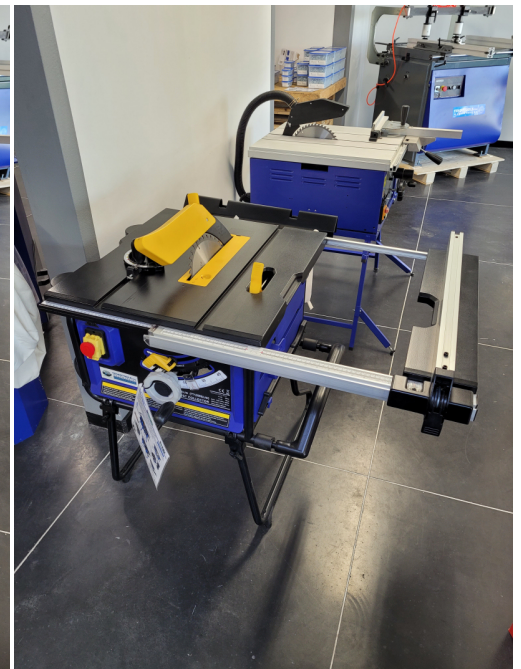

## OUTLET | MOBIELE ZAAGTAFEL TT255DUS

~~€537,19~~ **€351,24 (excl. BTW)**

**Laatste stuks!**

De Job-Saw TT255 is een krachtige en compacte machine voor alle timmerwerk in de werkplaats of op de werf. De telescopische verlengtafel gaat maar liefst tot een lengte van 1030 mm. Voorzien van ingebouwde stofzuiger met een grote opvangzak. Zaaghoogte van 82 mm bij 90° en makkelijk kantelbaar naar 45°. Makkelijk verrijdbaar en voorzien van telescopische handgreep. Breedtegeleider met excentrische klemming.

### GALERIJAFBEELDINGEN

De Job-Saw TT255 is een krachtige en compacte machine voor alle timmerwerk in de werkplaats of op de werf. De telescopische verlengtafel gaat maar liefst tot een lengte van 1030 mm. Voorzien van ingebouwde

## PRODUCTINFORMATIE

- Compacte verrijdbare zaagtafel
- Snel uitneembaar splijtwig om makkelijk groeven te zagen
  - Telescopische handgreep voor handig verrijden
    - Krachtige motor 2000W
    - Zaaghoogte 82mm bij 90°
      - Verstelbare voetjes
      - Kantelbaar 45°
  - Ingebouwde stofzuiger met opvangzak
    - Links kantelend zaagblad
      - Solide werktafel
    - Exacte hoge breedtegeleider
  - Telescopische verlengtafel tot 1030mm

## BESCHRIJVING

De Job-Saw TT255 is een krachtige en compacte machine voor alle timmerwerk in de werkplaats of op de werf.

De telescopische verlengtafel gaat maar liefst tot een lengte van 1030 mm. Voorzien van ingebouwde stofzuiger met een grote opvangzak. Zaaghoogte van 82 mm bij 90° en makkelijk kantelbaar naar 45°. Makkelijk verrijdbaar en voorzien van telescopische handgreep. Breedtegeleider met excentrische klemming.