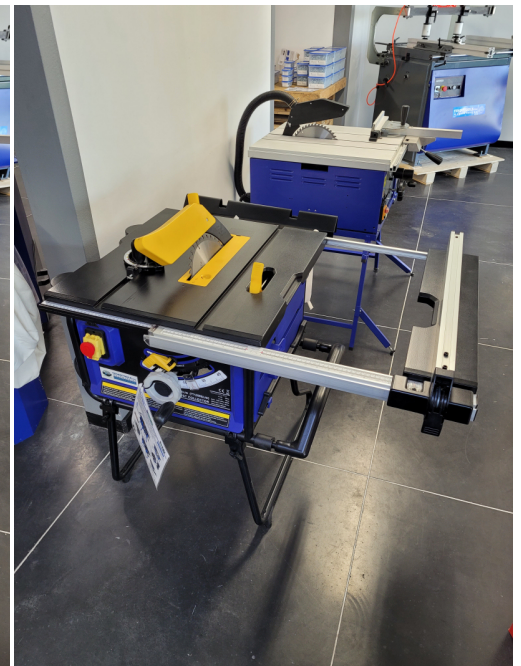

## OUTLET | MOBIELE ZAAGTAFEL TT255DUS

~~€537,19~~ **€351,24 (excl. BTW)**

**Laatste stuks!**

De Job-Saw TT255 is een krachtige en compacte machine voor alle timmerwerk in de werkplaats of op de werf. De telescopische verlengtafel gaat maar liefst tot een lengte van 1030 mm. Voorzien van ingebouwde stofzuiger met een grote opvangzak. Zaaghoogte van 82 mm bij 90° en makkelijk kantelbaar naar 45°. Makkelijk verrijdbaar en voorzien van telescopische handgreep. Breedtegeleider met excentrische klemming.

### GALERIJAFBEELDINGEN

De Job-Saw TT255 is een krachtige en compacte machine voor alle timmerwerk in de werkplaats of op de werf. De telescopische verlengtafel gaat maar liefst tot een lengte van 1030 mm. Voorzien van ingebouwde

## PRODUCTINFORMATIE

- Compacte verrijdbare zaagtafel
- Snel uitneembaar splijtwig om makkelijk groeven te zagen
  - Telescopische handgreep voor handig verrijden
    - Krachtige motor 2000W
    - Zaaghoogte 82mm bij 90°
      - Verstelbare voetjes
      - Kantelbaar 45°
  - Ingebouwde stofzuiger met opvangzak
    - Links kantelend zaagblad
      - Solide werktafel
    - Exacte hoge breedtegeleider
  - Telescopische verlengtafel tot 1030mm

## BESCHRIJVING

De Job-Saw TT255 is een krachtige en compacte machine voor alle timmerwerk in de werkplaats of op de werf.

De telescopische verlengtafel gaat maar liefst tot een lengte van 1030 mm. Voorzien van ingebouwde stofzuiger met een grote opvangzak. Zaaghoogte van 82 mm bij 90° en makkelijk kantelbaar naar 45°. Makkelijk verrijdbaar en voorzien van telescopische handgreep. Breedtegeleider met excentrische klemming.