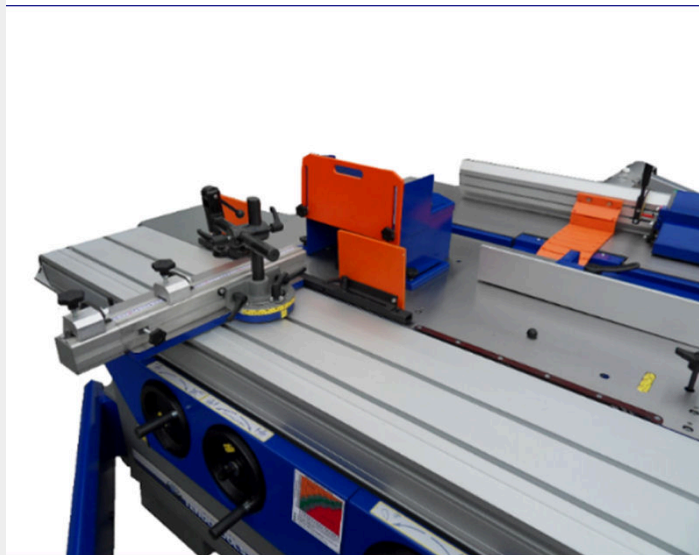

PENNENWAGEN + PENNENKAP VOOR COMBINATIEMACHINES

€640,00 (excl. BTW)

Deze pennenwagen met pennenkap is als optie verkrijgbaar bij de combinatiemachines TT320N2CU en TT410N2CU.

Artikelnummer: RECO320N2TEN

Deze pennenwagen met pennenkap is als optie verkrijgbaar bij de combinatiemachines TT320N2CU en TT410N2CU.

PRODUCTINFORMATIE

- Pennenwagen met pennenkap
- Voor combinatiemachines TT320N2CU en TT410N2CU

BESCHRIJVING

Deze pennenwagen met pennenkap is als optie verkrijgbaar bij de combinatiemachines TT320N2CU en TT410N2CU.