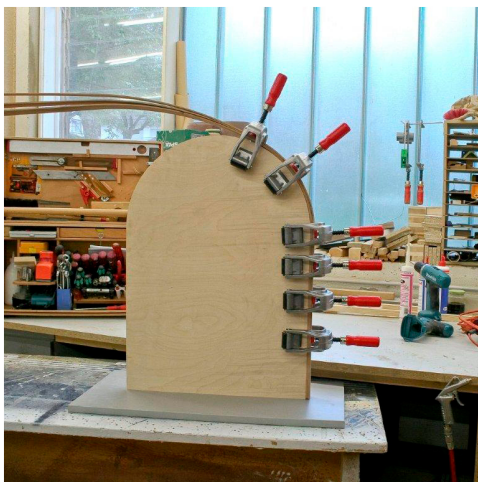

PIHER - ALUMINIUM KANTKLEMMEN

€52,53 - €103,83 (excl. BTW)

Deze kantklemmen hebben een modern design en zijn ergonomisch gevormd. Ze zijn handig, licht en zijn speciaal gemaakt voor enkel hand gebruik. Ze zijn voorzien van aluminium body en houten handvat.

Maximum dikte tot 4,5cm of 8cm.

Artikelnummer: Nvt

VARIATIES

Beeld	Artikelnummer	Omschrijving	Maximum klemdikte	Prijs
	PIH-57102		4,5cm	€52,53 (excl. BTW)
	PIH-57101		8cm	€103,83 (excl. BTW)

GALERIJAFBEELDINGEN

Deze kantklemmen hebben een modern design en zijn ergonomisch gevormd. Ze zijn handig, licht en zijn speciaal gemaakt voor enkel hand gebruik. Ze zijn voorzien van aluminium body en houten handvat. Maximum

dikte tot 4,5cm of 8cm.

PRODUCTINFORMATIE

- Modern design, ergonomisch gevormd
 - Handig en licht
- Speciaal gemaakt voor enkel hand gebruikt
 - Aluminium body
 - Maximum dikte 4,5cm of 8cm

BESCHRIJVING

Deze kantklemmen hebben een modern design en zijn ergonomisch gevormd. Ze zijn handig, licht en zijn speciaal gemaakt voor enkel hand gebruik. Ze zijn voorzien van aluminium body en houten handvat. Maximum dikte tot 4,5cm of 8cm.