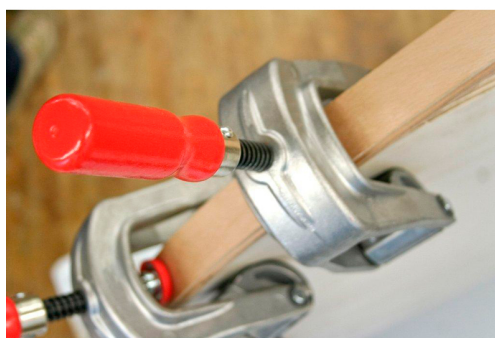

PIHER - ALUMINIUM KANTKLEMMEN

€52,53 - €103,83 (excl. BTW)

Deze kantklemmen hebben een modern design en zijn ergonomisch gevormd. Ze zijn handig, licht en zijn speciaal gemaakt voor enkel hand gebruik. Ze zijn voorzien van aluminium body en houten handvat.

Maximum dikte tot 4,5cm of 8cm.

Artikelnummer: Nvt

VARIATIES

Beeld	Artikelnummer	Omschrijving	Maximum klemdikte	Prijs
	PIH-57102		4,5cm	€52,53 (excl. BTW)
	PIH-57101		8cm	€103,83 (excl. BTW)

GALERIJAFBEELDINGEN

Deze kantklemmen hebben een modern design en zijn ergonomisch gevormd. Ze zijn handig, licht en zijn speciaal gemaakt voor enkel hand gebruik. Ze zijn voorzien van aluminium body en houten handvat. Maximum

dikte tot 4,5cm of 8cm.

PRODUCTINFORMATIE

- Modern design, ergonomisch gevormd
 - Handig en licht
- Speciaal gemaakt voor enkel hand gebruikt
 - Aluminium body
 - Maximum dikte 4,5cm of 8cm

BESCHRIJVING

Deze kantklemmen hebben een modern design en zijn ergonomisch gevormd. Ze zijn handig, licht en zijn speciaal gemaakt voor enkel hand gebruik. Ze zijn voorzien van aluminium body en houten handvat. Maximum dikte tot 4,5cm of 8cm.