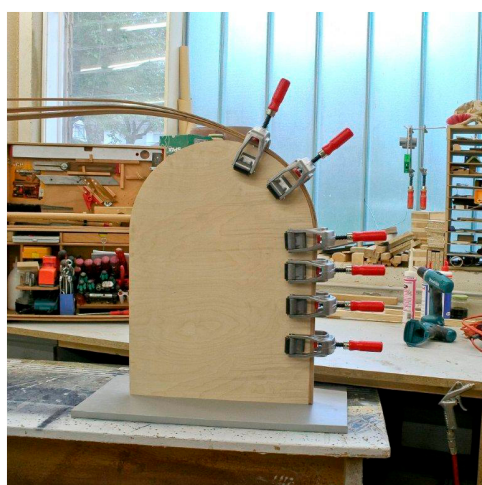

PIHER - ALUMINIUM KANTKLEMMEN

€52,53 - €103,83 (excl. BTW)

Deze kantklemmen hebben een modern design en zijn ergonomisch gevormd. Ze zijn handig, licht en zijn speciaal gemaakt voor enkel hand gebruik. Ze zijn voorzien van aluminium body en houten handvat.

Deze kantklemmen hebben een modern design en zijn ergonomisch gevormd. Ze zijn handig, licht en zijn speciaal gemaakt voor enkel hand gebruik. Ze zijn voorzien van aluminium body en houten handvat. Maximum

dikte tot 4,5cm of 8cm.

PRODUCTINFORMATIE

- Modern design, ergonomisch gevormd
 - Handig en licht
- Speciaal gemaakt voor enkel hand gebruikt
 - Aluminium body
 - Maximum dikte 4,5cm of 8cm

BESCHRIJVING

Deze kantklemmen hebben een modern design en zijn ergonomisch gevormd. Ze zijn handig, licht en zijn speciaal gemaakt voor enkel hand gebruik. Ze zijn voorzien van aluminium body en houten handvat. Maximum dikte tot 4,5cm of 8cm.