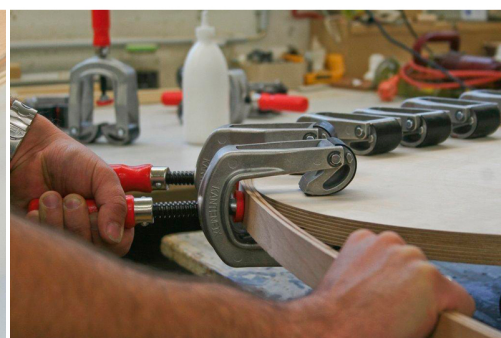

PIHER - ALUMINIUM KANTKLEMMEN

€52,53 - €103,83 (excl. BTW)

Deze kantklemmen hebben een modern design en zijn ergonomisch gevormd. Ze zijn handig, licht en zijn speciaal gemaakt voor enkel hand gebruik. Ze zijn voorzien van aluminium body en houten handvat.

Maximum dikte tot 4,5cm of 8cm.

Artikelnummer: Nvt

VARIATIES

Beeld	Artikelnummer	Omschrijving	Maximum klemdikte	Prijs
	PIH-57102		4,5cm	€52,53 (excl. BTW)
	PIH-57101		8cm	€103,83 (excl. BTW)

GALERIJAFBEELDINGEN

Deze kantklemmen hebben een modern design en zijn ergonomisch gevormd. Ze zijn handig, licht en zijn speciaal gemaakt voor enkel hand gebruik. Ze zijn voorzien van aluminium body en houten handvat. Maximum

dikte tot 4,5cm of 8cm.

PRODUCTINFORMATIE

- Modern design, ergonomisch gevormd
 - Handig en licht
- Speciaal gemaakt voor enkel hand gebruikt
 - Aluminium body
 - Maximum dikte 4,5cm of 8cm

BESCHRIJVING

Deze kantklemmen hebben een modern design en zijn ergonomisch gevormd. Ze zijn handig, licht en zijn speciaal gemaakt voor enkel hand gebruik. Ze zijn voorzien van aluminium body en houten handvat. Maximum dikte tot 4,5cm of 8cm.