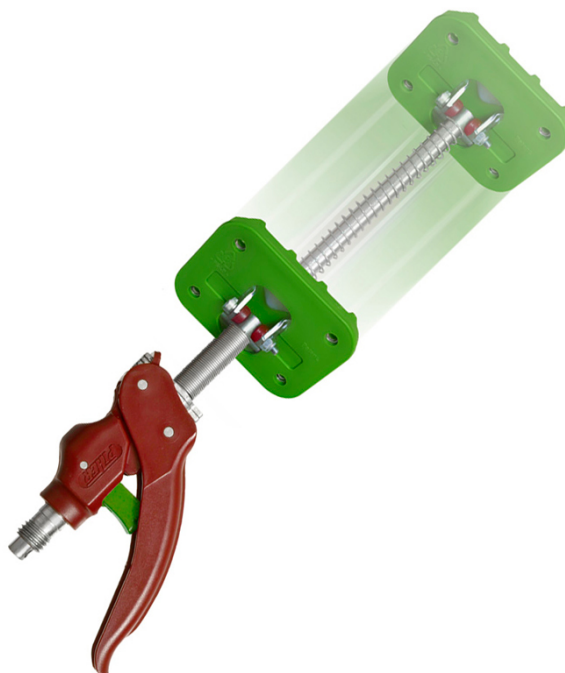

PIHER - ARM+ EENHANDS UITBREIDING VOOR MULTIPROP

€27,82 (excl. BTW)

De Arm+ zorgt ervoor dat je Multiprop telescopische steun met één hand te bedienen is.
Handig om bijvoorbeeld een vals plafond te plaatsen!

Artikelnummer: PIH-34089

GALERIJAFBEELDINGEN

De Arm+ zorgt ervoor dat je Multiprop telescopische steun met één hand te bedienen is. Hij wordt gemonteerd in plaats van de standaard kop.

Eén klik met je vinger en de Arm+ schiet tot 18cm naar boven om je telescopische steun reeds te klemmen. Daarna kan je simpelweg harder klemmen door het handvat in te drukken. Je hebt hierdoor te allen tijde een hand vrij.

Handig bij bijvoorbeeld het plaatsen van een vals plafond.

Net zoals de standaard kop zijn ze voorzien van anti-slip voetjes die kantelbaar zijn naar elke hoek, zijn ze volledig weerbestendig en hebben ze een nylon glasvezel versterkt handvat. Ze zijn compatibel met elke versie van de Multiprop telescopische steunen.

PRODUCTINFORMATIE

- Gemakkelijk met één hand te gebruiken
 - 100kg laadvermogen
- Gemaakt van staal met nylon en glasvezel versterkt handvat
 - Kantelbare anti-slip pads kantelbaar naar elke hoek
 - Compatibel met alle Multiprops