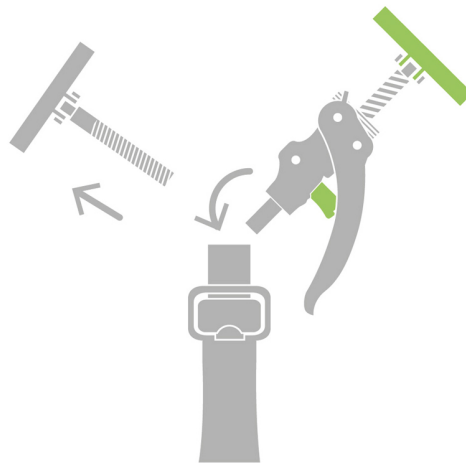

PIHER - ARM+ EENHANDS UITBREIDING VOOR MULTIPROP

€27,82 (excl. BTW)

De Arm+ zorgt ervoor dat je Multiprop telescopische steun met één hand te bedienen is.
Handig om bijvoorbeeld een vals plafond te plaatsen!

Artikelnummer: PIH-34089

GALERIJAFBEELDINGEN

De Arm+ zorgt ervoor dat je Multiprop telescopische steun met één hand te bedienen is. Hij wordt gemonteerd in plaats van de standaard kop.

Eén klik met je vinger en de Arm+ schiet tot 18cm naar boven om je telescopische steun reeds te klemmen. Daarna kan je simpelweg harder klemmen door het handvat in te drukken. Je hebt hierdoor te allen tijde een hand vrij.

Handig bij bijvoorbeeld het plaatsen van een vals plafond.

Net zoals de standaard kop zijn ze voorzien van anti-slip voetjes die kantelbaar zijn naar elke hoek, zijn ze volledig weerbestendig en hebben ze een nylon glasvezel versterkt handvat. Ze zijn compatibel met elke versie van de Multiprop telescopische steunen.

PRODUCTINFORMATIE

- Gemakkelijk met één hand te gebruiken
 - 100kg laadvermogen
- Gemaakt van staal met nylon en glasvezel versterkt handvat
 - Kantelbare anti-slip pads kantelbaar naar elke hoek
 - Compatibel met alle Multiprops