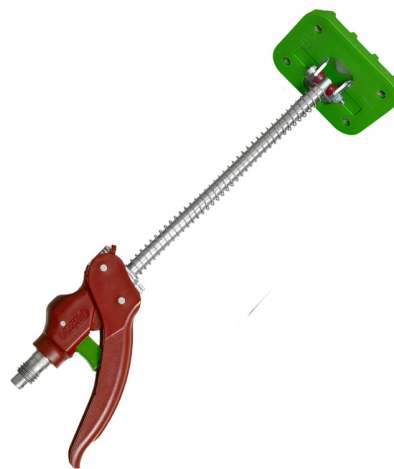

PIHER - ARM+ EENHANDS UITBREIDING VOOR MULTIPROP

€27,82 (excl. BTW)

De Arm+ zorgt ervoor dat je Multiprop telescopische steun met één hand te bedienen is.
Handig om bijvoorbeeld een vals plafond te plaatsen!

Artikelnummer: PIH-34089

GALERIJAFBEELDINGEN

De Arm+ zorgt ervoor dat je Multiprop telescopische steun met één hand te bedienen is. Hij wordt gemonteerd in plaats van de standaard kop.

Eén klik met je vinger en de Arm+ schiet tot 18cm naar boven om je telescopische steun reeds te klemmen. Daarna kan je simpelweg harder klemmen door het handvat in te drukken. Je hebt hierdoor te allen tijde een hand vrij.

Handig bij bijvoorbeeld het plaatsen van een vals plafond.

Net zoals de standaard kop zijn ze voorzien van anti-slip voetjes die kantelbaar zijn naar elke hoek, zijn ze volledig weerbestendig en hebben ze een nylon glasvezel versterkt handvat. Ze zijn compatibel met elke versie van de Multiprop telescopische steunen.

PRODUCTINFORMATIE

- Gemakkelijk met één hand te gebruiken
 - 100kg laadvermogen
- Gemaakt van staal met nylon en glasvezel versterkt handvat
 - Kantelbare anti-slip pads kantelbaar naar elke hoek
 - Compatibel met alle Multiprops