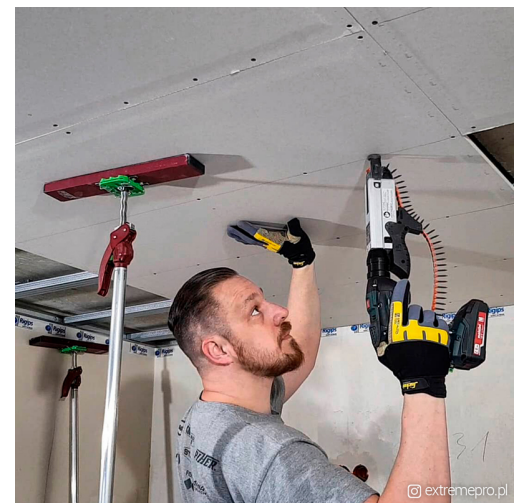

Artikelnummer: PIH-34089

GALERIJAFBEELDINGEN

De Arm+ zorgt ervoor dat je Multiprop telescopische steun met één hand te bedienen is. Hij wordt gemonteerd in plaats van de standaard kop.

Eén klik met je vinger en de Arm+ schiet tot 18cm naar boven om je telescopische steun reeds te klemmen. Daarna kan je simpelweg harder klemmen door het handvat in te drukken. Je hebt hierdoor te allen tijde een hand vrij.

Handig bij bijvoorbeeld het plaatsen van een vals plafond.

Net zoals de standaard kop zijn ze voorzien van anti-slip voetjes die kantelbaar zijn naar elke hoek, zijn ze volledig weerbestendig en hebben ze een nylon glasvezel versterkt handvat. Ze zijn compatibel met elke versie van de Multiprop telescopische steunen.

PRODUCTINFORMATIE

- Gemakkelijk met één hand te gebruiken
 - 100kg laadvermogen
- Gemaakt van staal met nylon en glasvezel versterkt handvat
 - Kantelbare anti-slip pads kantelbaar naar elke hoek
 - Compatibel met alle Multiprops

BESCHRIJVING

De Arm+ zorgt ervoor dat je Multiprop telescopische steun met één hand te bedienen is. Hij wordt gemonteerd in plaats van de standaard kop. Eén klik met je vinger en de Arm+ schiet tot 18cm naar boven om je telescopische steun reeds te klemmen. Daarna kan je simpelweg harder klemmen door het handvat in te drukken. Je hebt hierdoor te allen tijde een hand vrij. Handig bij bijvoorbeeld het plaatsen van een vals plafond. Net zoals de standaard kop zijn ze voorzien van anti-slip voetjes die kantelbaar zijn naar elke hoek, zijn ze volledig weerbestendig en hebben ze een nylon glasvezel versterkt handvat. Ze zijn compatibel met elke versie van de Multiprop telescopische steunen.