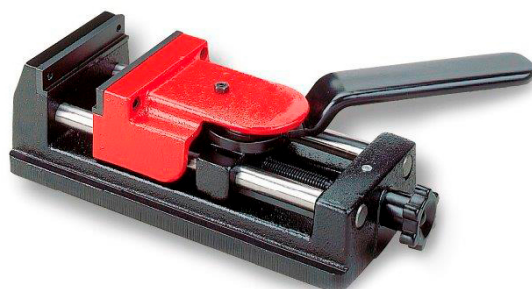

## PIHER - BANKSCHROEF MET SNELKLEM VOOR KOLOMBOORMACHINE 703

**€659,15 (excl. BTW)**

Sterke bankschroef met snelklem voor kolomboormachines. Gemaakt uit nodulair gietijzer. Voorzien van gladde geharde stalen bekken.

**Artikelnummer:** PIH-70320

Sterke bankschroef met snelklem voor kolomboormachines. Gemaakt uit nodulair gietijzer. Voorzien van gladde geharde stalen bekken.

## PRODUCTINFORMATIE

- Gemaakt uit nodulair gietijzer
- Gladde geharde stalen bekken
  - Met snelklem

## BESCHRIJVING

Sterke bankschroef met snelklem voor kolomboormachines. Gemaakt uit nodulair gietijzer. Voorzien van gladde geharde stalen bekken.

Geen video beschikbaar voor dit product!