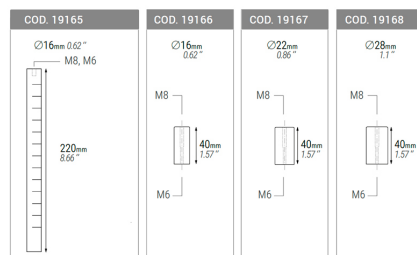

**Artikelnummer:** Nvt

**VARIATIES**

Beeld	Artikelnummer	Omschrijving	Diameter	Prijs
	PIH-19166		16mm	€7,68 (excl. BTW)
	PIH-19167		22mm	€8,09 (excl. BTW)
	PIH-19168		28mm	€8,81 (excl. BTW)

### GALERIJAFBEELDINGEN

Metalen bar lengte 40mm met aansluiting M6 en M8 voor gebruik in combinatie met de TCP lasklemmen.  
Verkrijgbaar in Ø 16mm, 22mm of 28mm.

### BESCHRIJVING

Metalen bar lengte 40mm met aansluiting M6 en M8 voor gebruik in combinatie met de TCP lasklemmen.  
Verkrijgbaar in Ø 16mm, 22mm of 28mm.

Geen video beschikbaar voor dit product!

### BIJKOMENDE INFORMATIE

<b>Gewicht</b>	0,2 kg
<b>Dimensies</b>	4 cm
<b>Diameter</b>	16mm, 22mm, 28mm