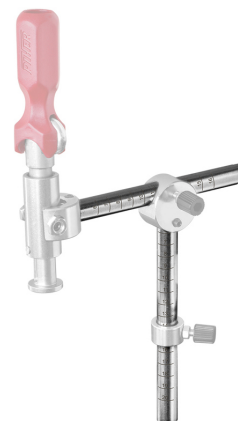

## PIHER - BAR 40MM M6 EN M8 ACCESSOIRE VOOR TCP LASKLEM

**€7,68 - €8,81 (excl. BTW)**

Metalen bar lengte 40mm met aansluiting M6 en M8 voor gebruik in combinatie met de TCP lasklemmen.  
Verkrijgbaar in Ø 16mm, 22mm of 28mm.

### GALERIJAFBEELDINGEN

Metalen bar lengte 40mm met aansluiting M6 en M8 voor gebruik in combinatie met de TCP lasklemmen.  
Verkrijgbaar in Ø 16mm, 22mm of 28mm.

### PRODUCTINFORMATIE

- M6 en M8 montage gat
  - 40mm lengte
- Te gebruiken met de TCP klemmen voor lastafels

### BESCHRIJVING

Metalen bar lengte 40mm met aansluiting M6 en M8 voor gebruik in combinatie met de TCP lasklemmen.  
Verkrijgbaar in Ø 16mm, 22mm of 28mm.

Geen video beschikbaar voor dit product!