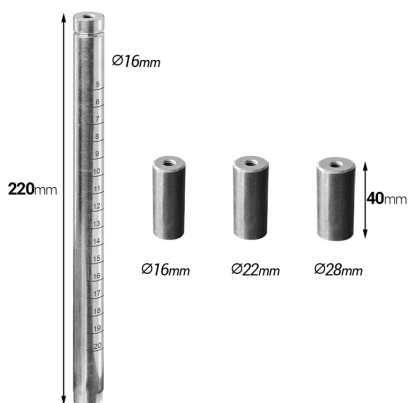

## PIHER - BAR 40MM M6 EN M8 ACCESSOIRE VOOR TCP LASKLEM

**€7,68 - €8,81 (excl. BTW)**

Metalen bar lengte 40mm met aansluiting M6 en M8 voor gebruik in combinatie met de TCP lasklemmen.  
Verkrijgbaar in Ø 16mm, 22mm of 28mm.

### GALERIJAFBEELDINGEN

Metalen bar lengte 40mm met aansluiting M6 en M8 voor gebruik in combinatie met de TCP lasklemmen.  
Verkrijgbaar in Ø 16mm, 22mm of 28mm.

### BESCHRIJVING

Metalen bar lengte 40mm met aansluiting M6 en M8 voor gebruik in combinatie met de TCP lasklemmen.  
Verkrijgbaar in Ø 16mm, 22mm of 28mm.

Geen video beschikbaar voor dit product!

### BIJKOMENDE INFORMATIE

<b>Gewicht</b>	0,2 kg
<b>Dimensies</b>	4 cm
<b>Diameter</b>	16mm, 22mm, 28mm