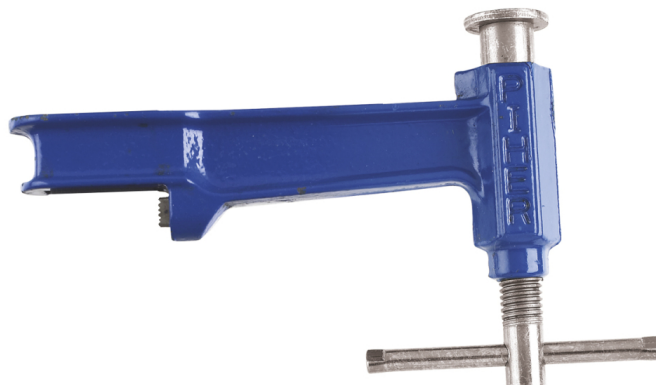

PIHER BEWEEGBARE BEK MODEL E

€15,64 (excl. BTW)

Piher beweegbare bek Model E

Artikelnummer: PIH-14031

Piher beweegbare bek Model E

PRODUCTINFORMATIE

- Beweegbare bek ter vervanging van origineel

BESCHRIJVING

Piher beweegbare bek Model E

Geen video beschikbaar voor dit product!

DOWNLOADS

Geen downloads beschikbaar.

BIJKOMENDE INFORMATIE

Gewicht

0,42 kg