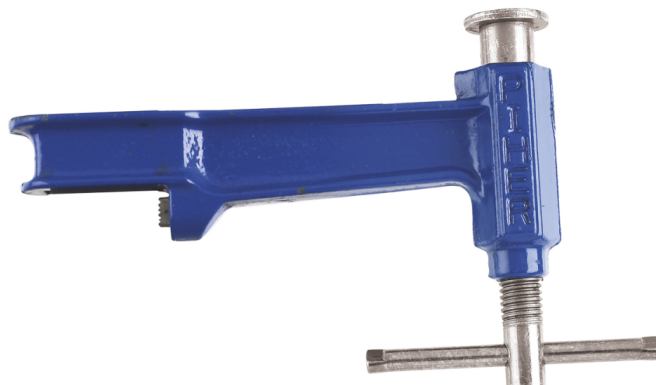

PIHER BEWEEGBARE BEK MODEL R

€30,97 (excl. BTW)

Piher beweegbare bek Model R

Artikelnummer: PIH-14051

Piher beweegbare bek Model R

PRODUCTINFORMATIE

- Beweegbare bek ter vervanging van origineel

BESCHRIJVING

Piher beweegbare bek Model R

Geen video beschikbaar voor dit product!

DOWNLOADS

Geen downloads beschikbaar.

BIJKOMENDE INFORMATIE

Gewicht

1,26 kg