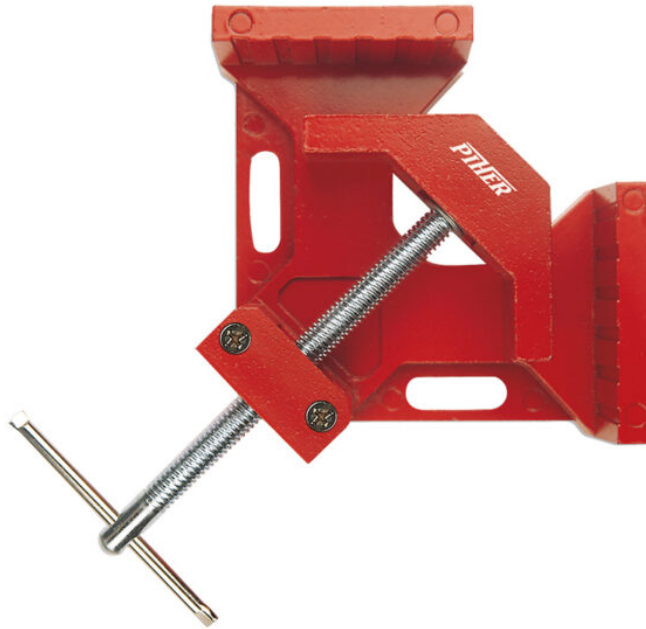

PIHER - HOEKKLEM VOOR HOUTBEWERKING

€36,17 (excl. BTW)

Handige hoekkleem voor houtbewerking. Monteren op 90° is nu geen enkel probleem meer. De drukhoogte is 3,5cm en hij kan materiaal inspannen tot 7cm breedte. Gemaakt uit aluminium en verzinkte schroefdraad met T handgreep.

Artikelnummer: PIH-30002

Handige hoekkleem voor houtbewerking. Monteren op 90° is nu geen enkel probleem meer. De drukhoogte is 3,5cm en hij kan materiaal inspannen tot 7cm breedte. Gemaakt uit aluminium en verzinkte schroefdraad met T handgreep.

BELANGRIJKSTE EIGENSCHAPPEN

- Hoekklem uit aluminium
 - Drukhoogte 3,5cm
- Maximum breedte 7cm
- Voorzien van T handgreep

STANDAARD UITRUSTING

Per stuk

MERK

Piher

Opgericht als een familiebedrijf in 1957, is de ruggengraat van Piher sindsdien het ontwerp en de fabricage van klemgereedschap. Onze producten zijn van hoge kwaliteit en bestemd voor de strenge professionele sector die zowel betrouwbaarheid als duurzaamheid vereist. Onze brede ervaring en voortdurende verbetering van materialen en productie maken onze producten een zekere keuze voor veeleisende taken. **Kiezen voor PIHER is uw zekerheid voor gegarandeerde topkwaliteit.**