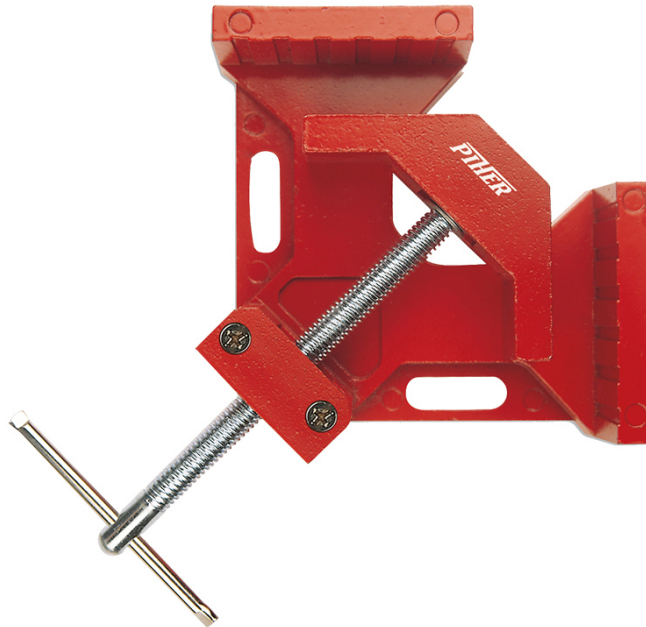

## PIHER - HOEKKLEM VOOR HOUTBEWERKING

**€41,48 (excl. BTW)**

Handige hoekkleem voor houtbewerking. Monteren op 90° is nu geen enkel probleem meer. De drukhoogte is 3,5cm en hij kan materiaal inspannen tot 7cm breedte. Gemaakt uit aluminium en verzinkte schroefdraad met T handgreep.

**Artikelnummer:** PIH-30002

Handige hoekkleem voor houtbewerking. Monteren op 90° is nu geen enkel probleem meer. De drukhoogte is 3,5cm en hij kan materiaal inspannen tot 7cm breedte. Gemaakt uit aluminium en verzinkte schroefdraad met T handgreep.

## PRODUCTINFORMATIE

- Hoekklem uit aluminium
  - Drukhoogte 3,5cm
- Maximum breedte 7cm
- Voorzien van T handgreep

## BESCHRIJVING

Handige hoekklem voor houtbewerking. Monteren op 90° is nu geen enkel probleem meer. De drukhoogte is 3,5cm en hij kan materiaal inspannen tot 7cm breedte. Gemaakt uit aluminium en verzinkte schroefdraad met T handgreep.