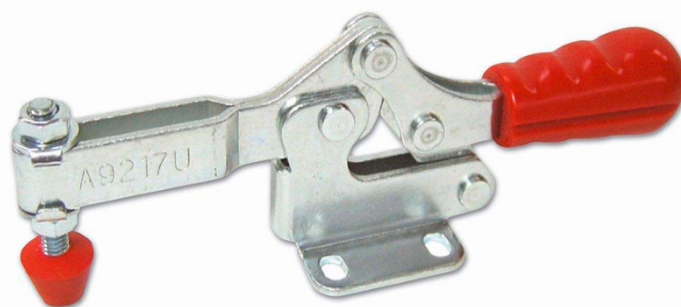

PIHER - HORIZONTALE SNELKLEMMER

€10,01 - €34,64 (excl. BTW)

Horizontale snelklemmers gemaakt uit staal, voorzien van PVC handvat en zachte neopreen drukvoet om beschadiging aan uw werkstuk te voorkomen. De snelklemmers zijn verkrijgbaar in verschillende groottes en kracht. Alle nodige afmetingen vind je terug bij de foto's.

Artikelnummer: Nvt

VARIATIES

Beeld	Artikelnummer	Omschrijving	Schroefdraad	Prijs
	PIH-56050	Maximum klemkracht 38kg	M4	€10,01 (excl. BTW)
	PIH-56051	Maximum klemkracht 70kg	M5	€15,09 (excl. BTW)
	PIH-56052	Maximum klemkracht 90kg	M6	€16,81 (excl. BTW)
	PIH-56053	Maximum klemkracht 220kg	M8	€20,72 (excl. BTW)

Beeld	Artikelnummer	Omschrijving	Schroefdraad	Prijs
	PIH-56054	Maximum klemkracht 340kg	M10	€34,64 (excl. BTW)

GALERIJAFBEELDINGEN

Horizontale snelklemmers gemaakt uit staal, voorzien van PVC handvat en zachte neopreen drukvoet om beschadiging aan uw werkstuk te voorkomen. De snelklemmers zijn verkrijgbaar in verschillende groottes en kracht. Alle nodige afmetingen vind je terug bij de foto's.

PRODUCTINFORMATIE

- Body gemaakt uit staal

- Handvat uit PVC
- Zachte neopreen drukvoet
- Hoogte drukvoet instelbaar
- Verkrijgbaar met M4, M5, M6, M8 of M10 voet

BESCHRIJVING

Horizontale snelklemmers gemaakt uit staal, voorzien van PVC handvat en zachte neopreen drukvoet om beschadiging aan uw werkstuk te voorkomen. De snelklemmers zijn verkrijgbaar in verschillende groottes en kracht. Alle nodige afmetingen vind je terug bij de foto's.