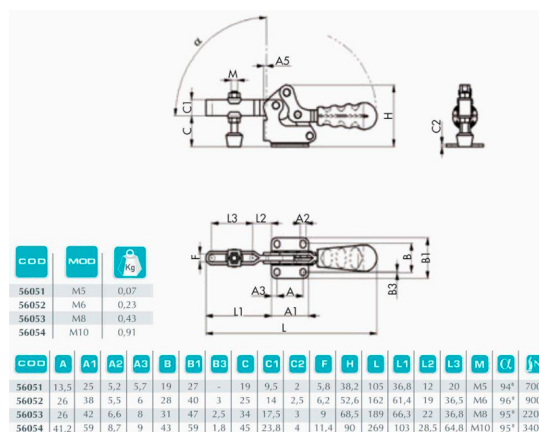

PIHER - HORIZONTALE SNELKLEMMER

€10,01 - €34,64 (excl. BTW)

Horizontale snelklemmers gemaakt uit staal, voorzien van PVC handvat en zachte neopreen drukvoet om beschadiging aan uw werkstuk te voorkomen. De snelklemmers zijn verkrijgbaar in verschillende groottes en kracht. Alle nodige afmetingen vind je terug bij de foto's.

Artikelnummer: Nvt

VARIATIES

Beeld	Artikelnummer	Omschrijving	Schroefdraad	Prijs
	PIH-56050	Maximum klemkracht 38kg	M4	€10,01 (excl. BTW)
	PIH-56051	Maximum klemkracht 70kg	M5	€15,09 (excl. BTW)
	PIH-56052	Maximum klemkracht 90kg	M6	€16,81 (excl. BTW)
	PIH-56053	Maximum klemkracht 220kg	M8	€20,72 (excl. BTW)

Beeld	Artikelnummer	Omschrijving	Schroefdraad	Prijs
	PIH-56054	Maximum klemkracht 340kg	M10	€34,64 (excl. BTW)

GALERIJAFBEELDINGEN

Horizontale snelklemmers gemaakt uit staal, voorzien van PVC handvat en zachte neopreen drukvoet om beschadiging aan uw werkstuk te voorkomen. De snelklemmers zijn verkrijgbaar in verschillende groottes en kracht. Alle nodige afmetingen vind je terug bij de foto's.

PRODUCTINFORMATIE

- Body gemaakt uit staal

- Handvat uit PVC
- Zachte neopreen drukvoet
- Hoogte drukvoet instelbaar
- Verkrijgbaar met M4, M5, M6, M8 of M10 voet

BESCHRIJVING

Horizontale snelklemmers gemaakt uit staal, voorzien van PVC handvat en zachte neopreen drukvoet om beschadiging aan uw werkstuk te voorkomen. De snelklemmers zijn verkrijgbaar in verschillende groottes en kracht. Alle nodige afmetingen vind je terug bij de foto's.