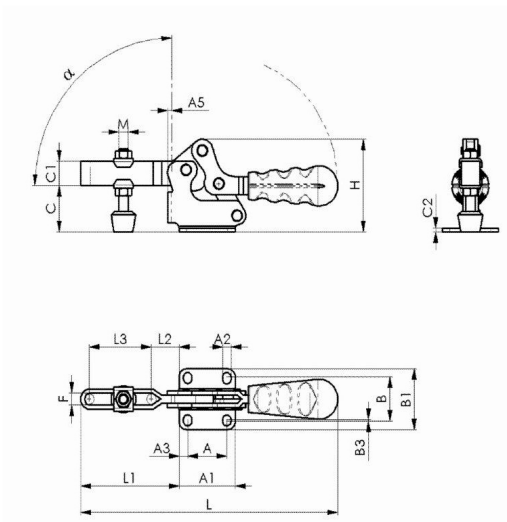

Beeld

Artikelnummer

Omschrijving

Schroefdraad

Prijs

PIH-56054

Maximum klemkracht 340kg

M10

€44,10 (excl. BTW)

GALERIJAFBEELDINGEN

Horizontale snelklemmers gemaakt uit staal, voorzien van PVC handvat en zachte neopreen drukvoet om beschadiging aan uw werkstuk te voorkomen. De snelklemmers zijn verkrijgbaar in verschillende groottes en kracht. Alle nodige afmetingen vind je terug bij de foto's.

PRODUCTINFORMATIE

- Body gemaakt uit staal