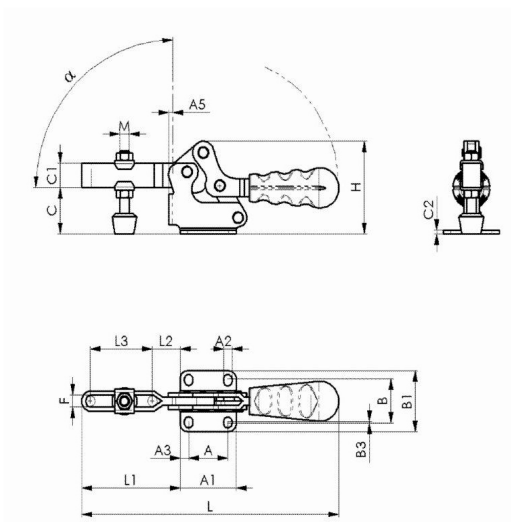

PIHER - HORIZONTALE SNELKLEMMER

€10,01 - €34,64 (excl. BTW)

Horizontale snelklemmers gemaakt uit staal, voorzien van PVC handvat en zachte neopreen drukvoet om beschadiging aan uw werkstuk te voorkomen. De snelklemmers zijn verkrijgbaar in verschillende groottes en kracht. Alle nodige afmetingen vind je terug bij de foto's.

Artikelnummer: Nvt

VARIATIES

Beeld	Artikelnummer	Omschrijving	Schroefdraad	Prijs
	PIH-56050	Maximum klemkracht 38kg	M4	€10,01 (excl. BTW)
	PIH-56051	Maximum klemkracht 70kg	M5	€15,09 (excl. BTW)
	PIH-56052	Maximum klemkracht 90kg	M6	€16,81 (excl. BTW)
	PIH-56053	Maximum klemkracht 220kg	M8	€20,72 (excl. BTW)

Beeld	Artikelnummer	Omschrijving	Schroefdraad	Prijs
	PIH-56054	Maximum klemkracht 340kg	M10	€34,64 (excl. BTW)

GALERIJAFBEELDINGEN

Horizontale snelklemmers gemaakt uit staal, voorzien van PVC handvat en zachte neopreen drukvoet om beschadiging aan uw werkstuk te voorkomen. De snelklemmers zijn verkrijgbaar in verschillende groottes en kracht. Alle nodige afmetingen vind je terug bij de foto's.

PRODUCTINFORMATIE

- Body gemaakt uit staal

- Handvat uit PVC
- Zachte neopreen drukvoet
- Hoogte drukvoet instelbaar
- Verkrijgbaar met M4, M5, M6, M8 of M10 voet

BESCHRIJVING

Horizontale snelklemmers gemaakt uit staal, voorzien van PVC handvat en zachte neopreen drukvoet om beschadiging aan uw werkstuk te voorkomen. De snelklemmers zijn verkrijgbaar in verschillende groottes en kracht. Alle nodige afmetingen vind je terug bij de foto's.