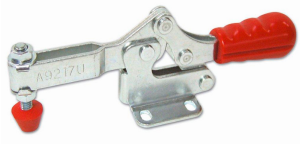

Beeld

Artikelnummer

Omschrijving

Schroefdraad

Prijs

PIH-56054

Maximum klemkracht 340kg

M10

€44,10 (excl. BTW)