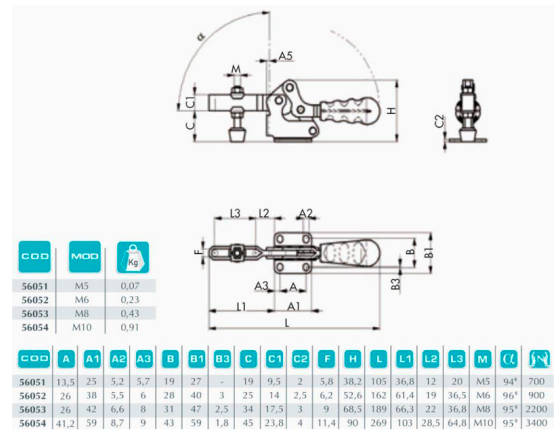

Beeld

Artikelnummer

Omschrijving

Schroefdraad

Prijs

PIH-56054

Maximum klemkracht 340kg

M10

€44,10 (excl. BTW)

GALERIJAFBEELDINGEN

Horizontale snelklemmers gemaakt uit staal, voorzien van PVC handvat en zachte neopreen drukvoet om beschadiging aan uw werkstuk te voorkomen. De snelklemmers zijn verkrijgbaar in verschillende groottes en kracht. Alle nodige afmetingen vind je terug bij de foto's.

PRODUCTINFORMATIE

- Body gemaakt uit staal