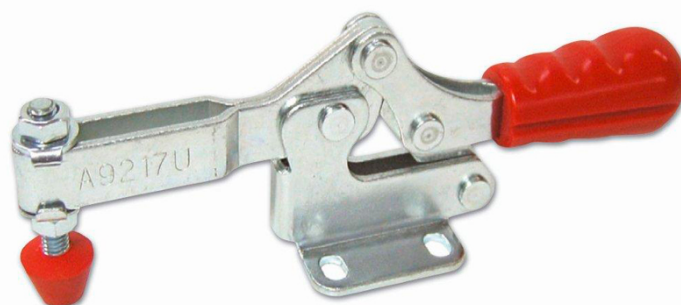

## PIHER - HORIZONTALE SNELKLEMMER

**€20,44 - €44,10 (excl. BTW)**

Horizontale snelklemmers gemaakt uit staal, voorzien van PVC handvat en zachte neopreen drukvoet om beschadiging aan uw werkstuk te voorkomen. De snelklemmers zijn verkrijgbaar in verschillende groottes en kracht. Alle nodige afmetingen vind je terug bij de foto's.

### GALERIJAFBEELDINGEN

Horizontale snelklemmers gemaakt uit staal, voorzien van PVC handvat en zachte neopreen drukvoet om beschadiging aan uw werkstuk te voorkomen. De snelklemmers zijn verkrijgbaar in verschillende groottes en kracht. Alle nodige afmetingen vind je terug bij de foto's.

### PRODUCTINFORMATIE

- Body gemaakt uit staal

- Handvat uit PVC
- Zachte neopreen drukvoet
- Hoogte drukvoet instelbaar
- Verkrijgbaar met M4, M5, M6, M8 of M10 voet

### BESCHRIJVING

Horizontale snelklemmers gemaakt uit staal, voorzien van PVC handvat en zachte neopreen drukvoet om beschadiging aan uw werkstuk te voorkomen. De snelklemmers zijn verkrijgbaar in verschillende groottes en kracht. Alle nodige afmetingen vind je terug bij de foto's.