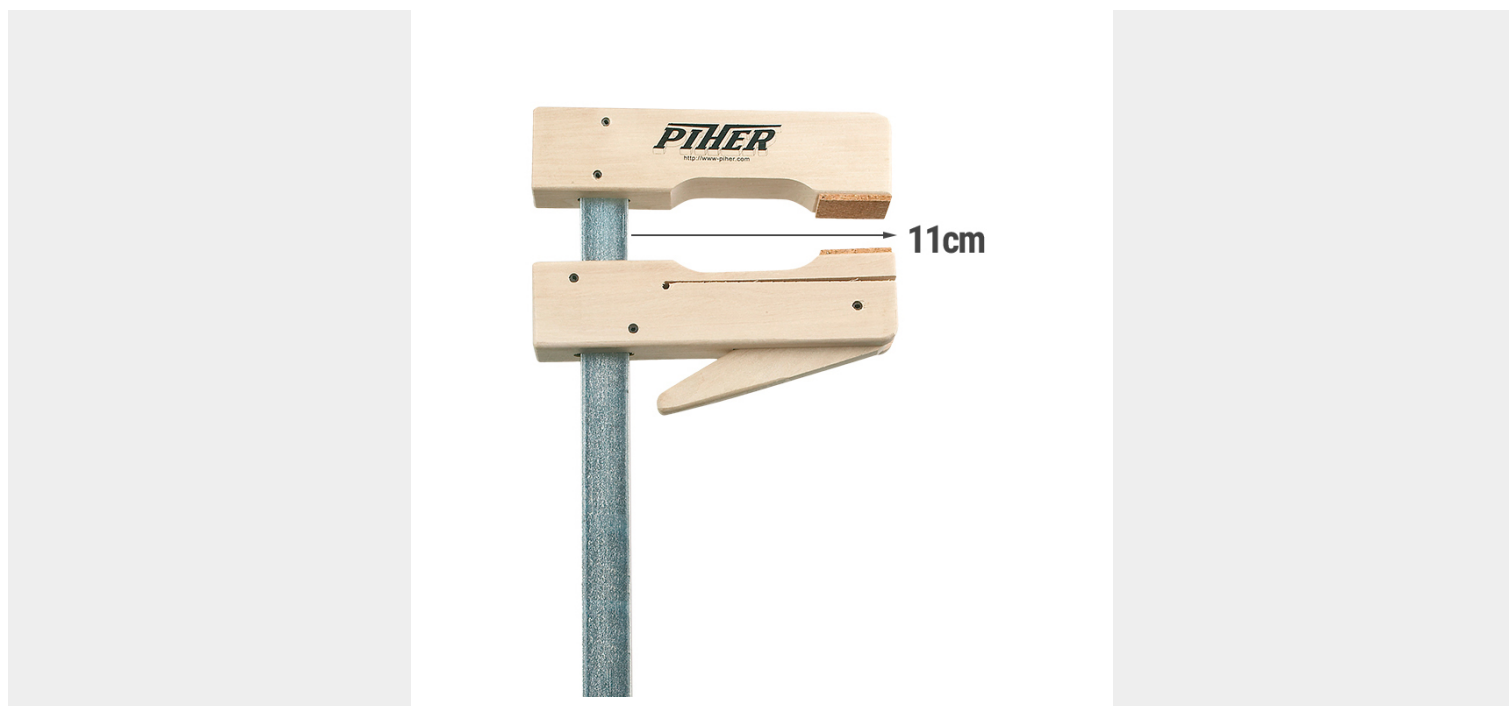

PIHER - HOUTEN KLEM

€18,43 - €37,98 (excl. BTW)

Deze houten klemmen zijn vervaardigd uit topkwaliteit beuken bekken met een verzinkt stalen bar. Ze hebben een antislip rem op de beweegbare bek en kurk beschermers op de binnenkant van de bekken. Zeer makkelijk in gebruik en zeer licht. Voorzien van een excentrische hendel om snel te klemmen. Ze hebben een klemdiepte van 11cm en een klemkracht van 50 kg. Verkrijgbaar in verschillende lengtes (lengte 100 en 120 hebben twee beweegbare bekken).

Beeld	Artikelnummer	Omschrijving	Lengte	klembereik	Prijs
	PIH-25080		80cm		€29,14 (excl. BTW)
	PIH-25100		100cm		€34,48 (excl. BTW)
	PIH-25120		120cm		€37,98 (excl. BTW)

Deze houten klemmen zijn vervaardigd uit topkwaliteit beuken bekken met een verzinkt stalen bar. Ze hebben een antislip rem op de beweegbare bek en kurk beschermers op de binnenkant van de bekken. Zeer makkelijk in gebruik en zeer licht. Voorzien van een excentrische hendel om snel te klemmen. Ze hebben een klemdiepte van 11cm en een klemkracht van 50 kg.

Verkrijgbaar in verschillende lengtes (lengte 100 en 120 hebben twee beweegbare bekken).

PRODUCTINFORMATIE

- Verzinkt stalen bar
- Antislip rem op beweegbare bek

- Kurk beschermers op de binnenkant van de bekken
 - Zeer sterk, van topkwaliteit beukenhout
 - Gemakkelijk te gebruiken en zeer licht
 - Snelklem met excentrische hendel

BESCHRIJVING

Deze houten klemmen zijn vervaardigd uit topkwaliteit beuken bekken met een verzinkt stalen bar. Ze hebben een antislip rem op de beweegbare bek en kurk beschermers op de binnenkant van de bekken. Zeer makkelijk in gebruik en zeer licht. Voorzien van een excentrische hendel om snel te klemmen. Ze hebben een klemdiepte van 11cm en een klemkracht van 50 kg. Verkrijgbaar in verschillende lengtes (lengte 100 en 120 hebben twee beweegbare bekken).