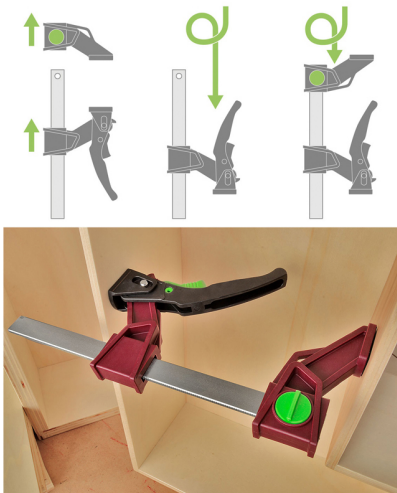

De klemkracht is 120Kg en hij is verkrijgbaar in 16cm en 30cm klembereik.

Artikelnummer: Nvt

VARIATIES

Beeld	Artikelnummer Omschrijving	Lengte klembereik	Prijs
	PIH-30901	16cm	€15,93 (excl. BTW)
	PIH-30903	30cm	€17,65 (excl. BTW)

GALERIJAFBEELDINGEN

Deze unieke Light Pal snelspanklem is super licht in gewicht en werkt 5 keer zo snel als traditionele lijmtangen. Binnen werkt het mechanisme met een stalen pen en 2 stalen remplaten voor professioneel gebruik en levensduur.

De bekken zijn voorzien van TPR caps als extra grip en naar bescherming van het te klemmen materiaal. Deze snelspanner kan ook ingezet worden als compacte paneelklem omdat de snelklemmer voorzien is van 2 steunvlakken.

BESCHRIJVING

Deze unieke Light Pal snelspanklem is super licht in gewicht en werkt 5 keer zo snel als traditionele lijmtangen. Binnen werkt het mechanisme met een stalen pen en 2 stalen remplaten voor professioneel gebruik en levensduur. De bekken zijn voorzien van TPR caps als extra grip en naar bescherming van het te klemmen materiaal. Deze snelspanner kan ook ingezet worden als compacte paneelklem omdat de snelklemmer voorzien is van 2 steunvlakken. Ook de bovenkant horizontaal kan worden gebruikt als steunvlak. De klemkracht is 120Kg en hij is verkrijgbaar in 16cm en 30cm klembereik.