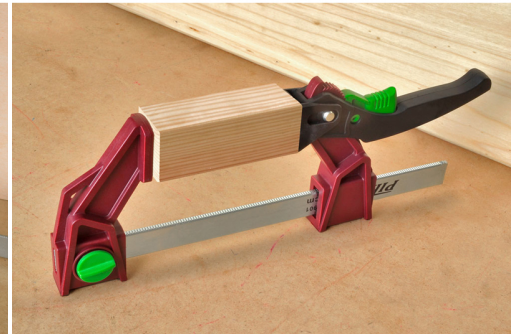

PIHER - LIGHT PAL LIJMTANG

€15,93 - €17,65 (excl. BTW)

Deze unieke Light Pal snelspanklem is super licht in gewicht en werkt 5 keer zo snel als traditionele lijmtangen.
Binnen werkt het mechanisme met een stalen pen en 2 stalen remplaten voor professioneel gebruik en levensduur.

GALERIJAFBEELDINGEN

Deze unieke Light Pal snelspanklem is super licht in gewicht en werkt 5 keer zo snel als traditionele lijmtangen. Binnen werkt het mechanisme met een stalen pen en 2 stalen remplaten voor professioneel gebruik en levensduur.

De bekken zijn voorzien van TPR caps als extra grip en naar bescherming van het te klemmen materiaal. Deze snelspanner kan ook ingezet worden als compacte paneelklem omdat de snelklemmer voorzien is van 2 steunvlakken.

BESCHRIJVING

Deze unieke Light Pal snelspanklem is super licht in gewicht en werkt 5 keer zo snel als traditionele lijmtangen. Binnen werkt het mechanisme met een stalen pen en 2 stalen remplaten voor professioneel gebruik en levensduur. De bekken zijn voorzien van TPR caps als extra grip en naar bescherming van het te klemmen materiaal. Deze snelspanner kan ook ingezet worden als compacte paneelklem omdat de snelklemmer voorzien is van 2 steunvlakken. Ook de bovenkant horizontaal kan worden gebruikt als steunvlak. De klemkracht is 120Kg en hij is verkrijgbaar in 16cm en 30cm klembereik.