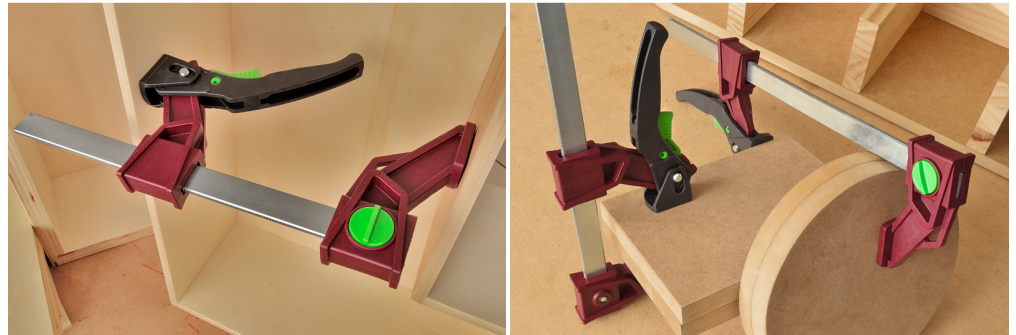

GALERIJAFBEELDINGEN

Deze unieke Light Pal snelspanklem is super licht in gewicht en werkt 5 keer zo snel als traditionele lijmtangen. Binnen werkt het mechanisme met een stalen pen en 2 stalen remplaten voor professioneel gebruik en levensduur.

De bekken zijn voorzien van TPR caps als extra grip en naar bescherming van het te klemmen materiaal. Deze snelspanner kan ook ingezet worden als compacte paneelklem omdat de snelklemmer voorzien is van 2 steunvlakken.

Ook de bovenkant horizontaal kan worden gebruikt als steunvlak.
De klemkracht is 120Kg en hij is verkrijgbaar in 16cm en 30cm klembereik.

PRODUCTINFORMATIE

- Nylon en glasvezel bekken
- Zinc gecoatete as van 20x5mm
 - 120kg klemkracht
 - Twee stalen remplaten
- TPR beschermcaps op beide bekken

BESCHRIJVING

Deze unieke Light Pal snelspanklem is super licht in gewicht en werkt 5 keer zo snel als traditionele lijmtangen. Binnen werkt het mechanisme met een stalen pen en 2 stalen remplaten voor professioneel gebruik en levensduur. De bekken zijn voorzien van TPR caps als extra grip en naar bescherming van het te klemmen materiaal. Deze snelspanner kan ook ingezet worden als compacte paneelklem omdat de snelklemmer voorzien is van 2 steunvlakken. Ook de bovenkant horizontaal kan worden gebruikt als steunvlak. De klemkracht is 120Kg en hij is verkrijgbaar in 16cm en 30cm klembereik.