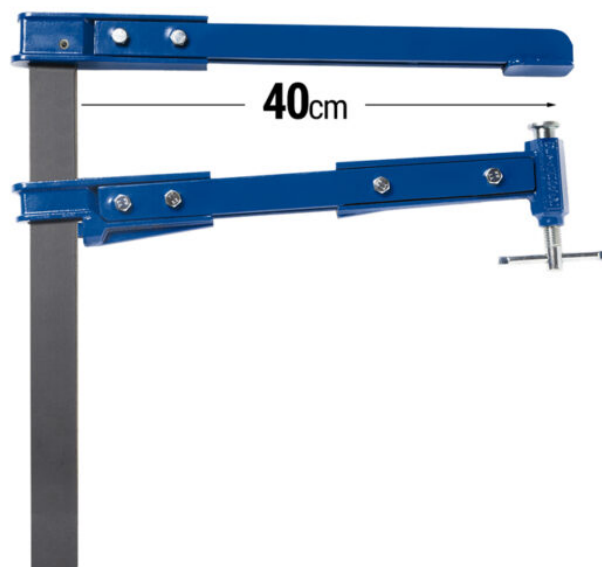

PIHER - LIJMTANG MOD. 40K

€90,73 - €111,32 (excl. BTW)

De blauwe pompijmtang Mod. 40K is een gietijzeren klem met volledig beschermde schroefdraad en antislip stop systeem op bewegende bek, max. druk 200kg
Grote klemdiepte van 40cm.

Verkrijgbaar in verschillende lengtes

Artikelnummer: Nvt

VARIATIES

Beeld	Artikelnummer	Prijs	Stock Status	Stock Quantity	Omschrijving	Lengte klem bereik
	PIH-06503	€90,73 (excl. BTW)				30cm
	PIH-06504	€93,68 (excl. BTW)				40cm
	PIH-06505	€96,61 (excl. BTW)				50cm
	PIH-06506	€99,56 (excl. BTW)				60cm

Beeld	Artikelnummer	Prijs	Stock Status	Stock Quantity	Omschrijving	Lengte klem bereik
	PIH-06508	€105,44 (excl. BTW)				80cm
	PIH-06510	€111,32 (excl. BTW)				100cm

GALERIJAFBEELDINGEN

De blauwe pomplijmtang Mod. 40K is een gietijzeren klem met volledig beschermde schroefdraad waardoor deze beschermd is tegen invloeden van buitenaf: stukjes beton, staalsplinter, lasdeeltjes enz.. De lijklem heeft een extra resistent gewalst stalen bar en is met anti roest behandeld. Deze lijklem heeft een gietijzeren bekken gecoat met epoxy verf, alsook is deze voorzien van een antislip stop systeem op de bewegende bek om een vrije val te voorkomen. Extra grote klemdiepte van 40cm. 200 kg klemkracht.

BELANGRIJKSTE EIGENSCHAPPEN

- Grote klemdiepte van 40cm
- Antislip stop systeem op de bewegende bek
- Systeem met altijd volledig beschermde schroefdraad:
Bescherming tegen invloeden van buitenaf: stukjes beton, staalsplinter, lasdeeltjes enz...
- Positiesysteem om een vrije val van de klauw te voorkomen
 - Gietijzeren bekken gecoat met epoxy verf
- Extra resistent gewalst stalen bar (90kg/mm²) van 40x10mm
 - Anti roest behandeld
 - Maximum druk 200kg