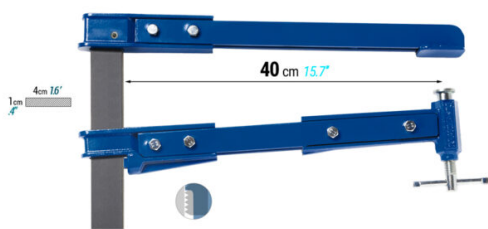

PIHER - LIJMTANG MOD. 40K

€90,73 - €111,32 (excl. BTW)

De blauwe pompijmtang Mod. 40K is een gietijzeren klem met volledig beschermde schroefdraad en antislip stop systeem op bewegende bek, max. druk 200kg
Grote klemdiepte van 40cm.

Verkrijgbaar in verschillende lengtes

Artikelnummer: Nvt

VARIATIES

Beeld	Artikelnummer	Prijs	Stock Status	Stock Quantity	Omschrijving	Lengte klem bereik
	PIH-06503	€90,73 (excl. BTW)				30cm
	PIH-06504	€93,68 (excl. BTW)				40cm
	PIH-06505	€96,61 (excl. BTW)				50cm
	PIH-06506	€99,56 (excl. BTW)				60cm

Beeld	Artikelnummer	Prijs	Stock Status	Stock Quantity	Omschrijving	Lengte klem bereik
	PIH-06508	€105,44 (excl. BTW)				80cm
	PIH-06510	€111,32 (excl. BTW)				100cm

GALERIJAFBEELDINGEN

De blauwe pomplijmtang Mod. 40K is een gietijzeren klem met volledig beschermde schroefdraad waardoor deze beschermd is tegen invloeden van buitenaf: stukjes beton, staalsplinter, lasdeeltjes enz.. De lijklem heeft een extra resistent gewalst stalen bar en is met anti roest behandeld. Deze lijklem heeft een gietijzeren bekken gecoat met epoxy verf, alsook is deze voorzien van een antislip stop systeem op de bewegende bek om een vrije val te voorkomen. Extra grote klemdiepte van 40cm. 200 kg klemkracht.

BELANGRIJKSTE EIGENSCHAPPEN

- Grote klemdiepte van 40cm
- Antislip stop systeem op de bewegende bek
- Systeem met altijd volledig beschermde schroefdraad:
Bescherming tegen invloeden van buitenaf: stukjes beton, staalsplinter, lasdeeltjes enz...
- Positiesysteem om een vrije val van de klauw te voorkomen
 - Gietijzeren bekken gecoat met epoxy verf
- Extra resistent gewalst stalen bar (90kg/mm²) van 40x10mm
 - Anti roest behandeld
 - Maximum druk 200kg