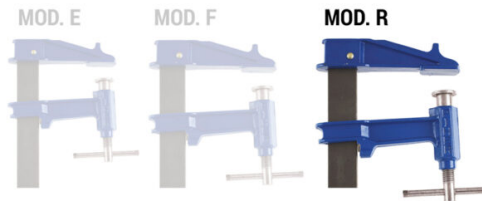

Verkrijgbaar in verschillende lengtes

Artikelnummer: Nvt

VARIATIES

Beeld	Artikelnummer	Prijs	Stock Status	Stock Quantity	Omschrijving	Lengte klembereik
	PIH-05020	€41,91 (excl. BTW)				20cm
	PIH-05030	€42,81 (excl. BTW)				30cm
	PIH-05040	€45,66 (excl. BTW)				40cm
	PIH-05050	€48,27 (excl. BTW)				50cm

Beeld	Artikelnummer	Prijs	Stock Status	Stock Quantity	Omschrijving	Lengte klembereik
	PIH-05060	€50,51 (excl. BTW)				60cm
	PIH-05080	€55,38 (excl. BTW)				80cm
	PIH-05100	€59,64 (excl. BTW)				100cm
	PIH-05120	€63,29 (excl. BTW)				120cm

Beeld	Artikelnummer	Prijs	Stock Status	Stock Quantity	Omschrijving	Lengte klembereik
	PIH-05150	€68,82 (excl. BTW)				150cm
	PIH-05180	€69,43 (excl. BTW)				180cm
	PIH-05200	€79,29 (excl. BTW)				200cm
	PIH-05250	€91,22 (excl. BTW)				250cm

Beeld	Artikelnummer	Prijs	Stock Status	Stock Quantity	Omschrijving	Lengte klembereik
	PIH-05300	€103,18 (excl. BTW)				300cm

GALERIJAFBEELDINGEN

De blauwe pomplijmtang Mod. R is een gietijzeren klem met volledig beschermde schroefdraad waardoor deze beschermd is tegen invloeden van buitenaf: stukjes beton, staalsplinter, lasdeeltjes enz.. De lijmkleem heeft een extra resistent gewalst stalen bar en is met anti roest behandeld. Deze lijmkleem heeft een gietijzeren bekken gecoat met epoxy verf, alsook is deze voorzien van een antislip stop systeem op de bewegende bek om een vrije val te voorkomen.