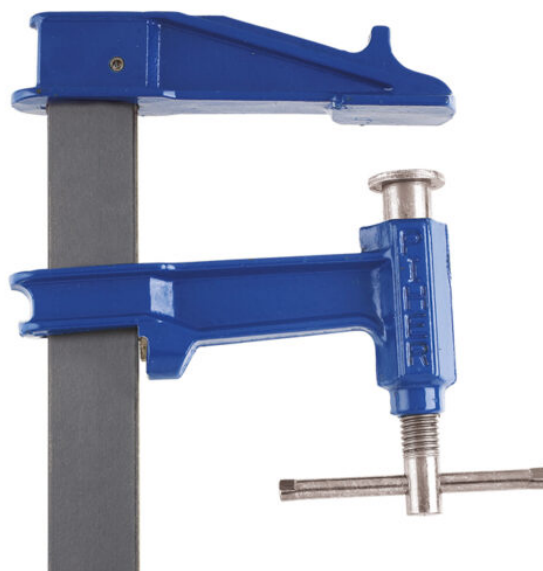

PIHER - LIJMTANG MOD. R

€41,91 - €103,18 (excl. BTW)

De blauwe pomplijmtang Mod. R is een gietijzeren klem met volledig beschermde schroefdraad en antislip stop systeem op bewegende bek, max. druk 1000kg

Verkrijgbaar in verschillende lengtes

Artikelnummer: Nvt

VARIATIES

Beeld	Artikelnummer	Prijs	Stock Status	Stock Quantity	Omschrijving	Lengte klembereik
	PIH-05020	€41,91 (excl. BTW)				20cm
	PIH-05030	€42,81 (excl. BTW)				30cm
	PIH-05040	€45,66 (excl. BTW)				40cm
	PIH-05050	€48,27 (excl. BTW)				50cm

Beeld	Artikelnummer	Prijs	Stock Status	Stock Quantity	Omschrijving	Lengte klembereik
	PIH-05060	€50,51 (excl. BTW)				60cm
	PIH-05080	€55,38 (excl. BTW)				80cm
	PIH-05100	€59,64 (excl. BTW)				100cm
	PIH-05120	€63,29 (excl. BTW)				120cm

Beeld	Artikelnummer	Prijs	Stock Status	Stock Quantity	Omschrijving	Lengte klembereik
	PIH-05300	€103,18 (excl. BTW)				300cm

GALERIJAFBEELDINGEN

De blauwe pomplijmtang Mod. R is een gietijzeren klem met volledig beschermde schroefdraad waardoor deze beschermd is tegen invloeden van buitenaf: stukjes beton, staalsplinter, lasdeeltjes enz.. De lijmkleem heeft een extra resistent gewalst stalen bar en is met anti roest behandeld. Deze lijmkleem heeft een gietijzeren bekken gecoat met epoxy verf, alsook is deze voorzien van een antislip stop systeem op de bewegende bek om een vrije val te voorkomen.