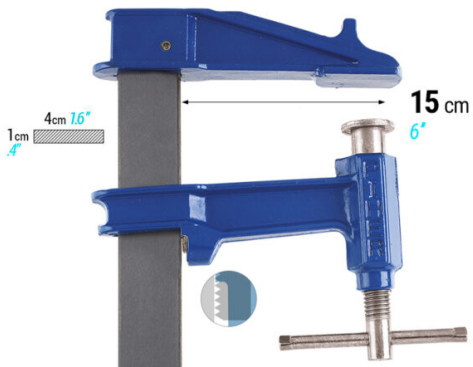

Verkrijgbaar in verschillende lengtes

Artikelnummer: Nvt

VARIATIES

Beeld	Artikelnummer	Prijs	Stock Status	Stock Quantity	Omschrijving	Lengte klembereik
	PIH-05020	€41,91 (excl. BTW)				20cm
	PIH-05030	€42,81 (excl. BTW)				30cm
	PIH-05040	€45,66 (excl. BTW)				40cm
	PIH-05050	€48,27 (excl. BTW)				50cm

Beeld	Artikelnummer	Prijs	Stock Status	Stock Quantity	Omschrijving	Lengte klembereik
	PIH-05060	€50,51 (excl. BTW)				60cm
	PIH-05080	€55,38 (excl. BTW)				80cm
	PIH-05100	€59,64 (excl. BTW)				100cm
	PIH-05120	€63,29 (excl. BTW)				120cm

Beeld	Artikelnummer	Prijs	Stock Status	Stock Quantity	Omschrijving	Lengte klembereik
	PIH-05150	€68,82 (excl. BTW)				150cm
	PIH-05180	€69,43 (excl. BTW)				180cm
	PIH-05200	€79,29 (excl. BTW)				200cm
	PIH-05250	€91,22 (excl. BTW)				250cm

Beeld	Artikelnummer	Prijs	Stock Status	Stock Quantity	Omschrijving	Lengte klembereik
	PIH-05300	€103,18 (excl. BTW)				300cm

GALERIJAFBEELDINGEN

De blauwe pomplijmtang Mod. R is een gietijzeren klem met volledig beschermde schroefdraad waardoor deze beschermd is tegen invloeden van buitenaf: stukjes beton, staalsplinter, lasdeeltjes enz.. De lijmkleem heeft een extra resistent gewalst stalen bar en is met anti roest behandeld. Deze lijmkleem heeft een gietijzeren bekken gecoat met epoxy verf, alsook is deze voorzien van een antislip stop systeem op de bewegende bek om een vrije val te voorkomen.