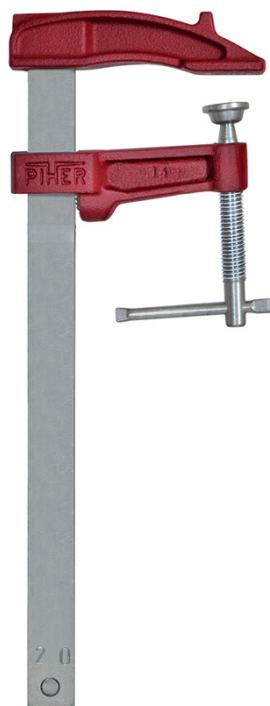

PIHER - MOD. M

€13,04 - €17,17 (excl. BTW)

Kleinere lijmtang met gietijzeren bekken behandeld met epoxy verf.
Fijne schroefdraad en kruisvormige handgreep, klemkracht tot 400 kg.
Verkrijgbaar in verschillende lengtes.

Artikelnummer: Nvt

VARIATIES

| Beeld | Artikelnummer | Omschrijving | Lengte | klem bereik | Prijs |
|---|---------------|--------------|--------|-------------|--------------------|
|  | PIH-01012 | | 12cm | | €13,04 (excl. BTW) |
|  | PIH-01015 | | 15cm | | €13,95 (excl. BTW) |
|  | PIH-01020 | | 20cm | | €14,91 (excl. BTW) |
|  | PIH-01025 | | 25cm | | €15,94 (excl. BTW) |

De lijmtang Mod. M van PIHER is een kleine handige lijmtang die voorzien is van fijne schroefdraad met een kruisvormige handgreep (knevelgreep) voor het bekomen van de hoogst mogelijke klemkracht. Ze hebben een gegalvaniseerde stalen bar, anti-slip rem op de beweegbare bek en de bekken zijn gecoat met een epoxy verf.

Ze hebben een klemdiepte van 7cm en klemkracht tot 400 kg.

PRODUCTINFORMATIE

- Anti-slip rem op beweegbare bek
- Gietijzeren bekken gecoat met epoxy verf
- Fijne schroefdraad met kruisvormige handgreep
 - Gegalvaniseerd stalen bar
 - 400 kg klemkracht