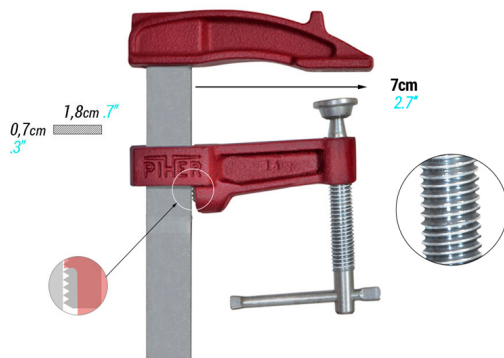

PIHER - MOD. M

€13,04 - €17,17 (excl. BTW)

Kleinere lijmtang met gietijzeren bekken behandeld met epoxy verf.
Fijne schroefdraad en kruisvormige handgreep, klemkracht tot 400 kg.
Verkrijgbaar in verschillende lengtes.

De lijmtang Mod. M van PIHER is een kleine handige lijmtang die voorzien is van fijne schroefdraad met een kruisvormige handgreep (knevelgreep) voor het bekomen van de hoogst mogelijke klemkracht. Ze hebben een gegalvaniseerde stalen bar, anti-slip rem op de beweegbare bek en de bekken zijn gecoat met een epoxy verf.

Ze hebben een klemdiepte van 7cm en klemkracht tot 400 kg.

PRODUCTINFORMATIE

- Anti-slip rem op beweegbare bek
- Gietijzeren bekken gecoat met epoxy verf
- Fijne schroefdraad met kruisvormige handgreep
 - Gegalvaniseerd stalen bar
 - 400 kg klemkracht

BESCHRIJVING

De lijmtang Mod. M van PIHER is een kleine handige lijmtang die voorzien is van fijne schroefdraad met een kruisvormige handgreep (knevelgreep) voor het bekomen van de hoogst mogelijke klemkracht. Ze hebben een gegalvaniseerde stalen bar, anti-slip rem op de de beweegbare bek en de bekken zijn gecoat met een epoxy verf. Ze hebben een klemdiepte van 7cm en klemkracht tot 400 kg.