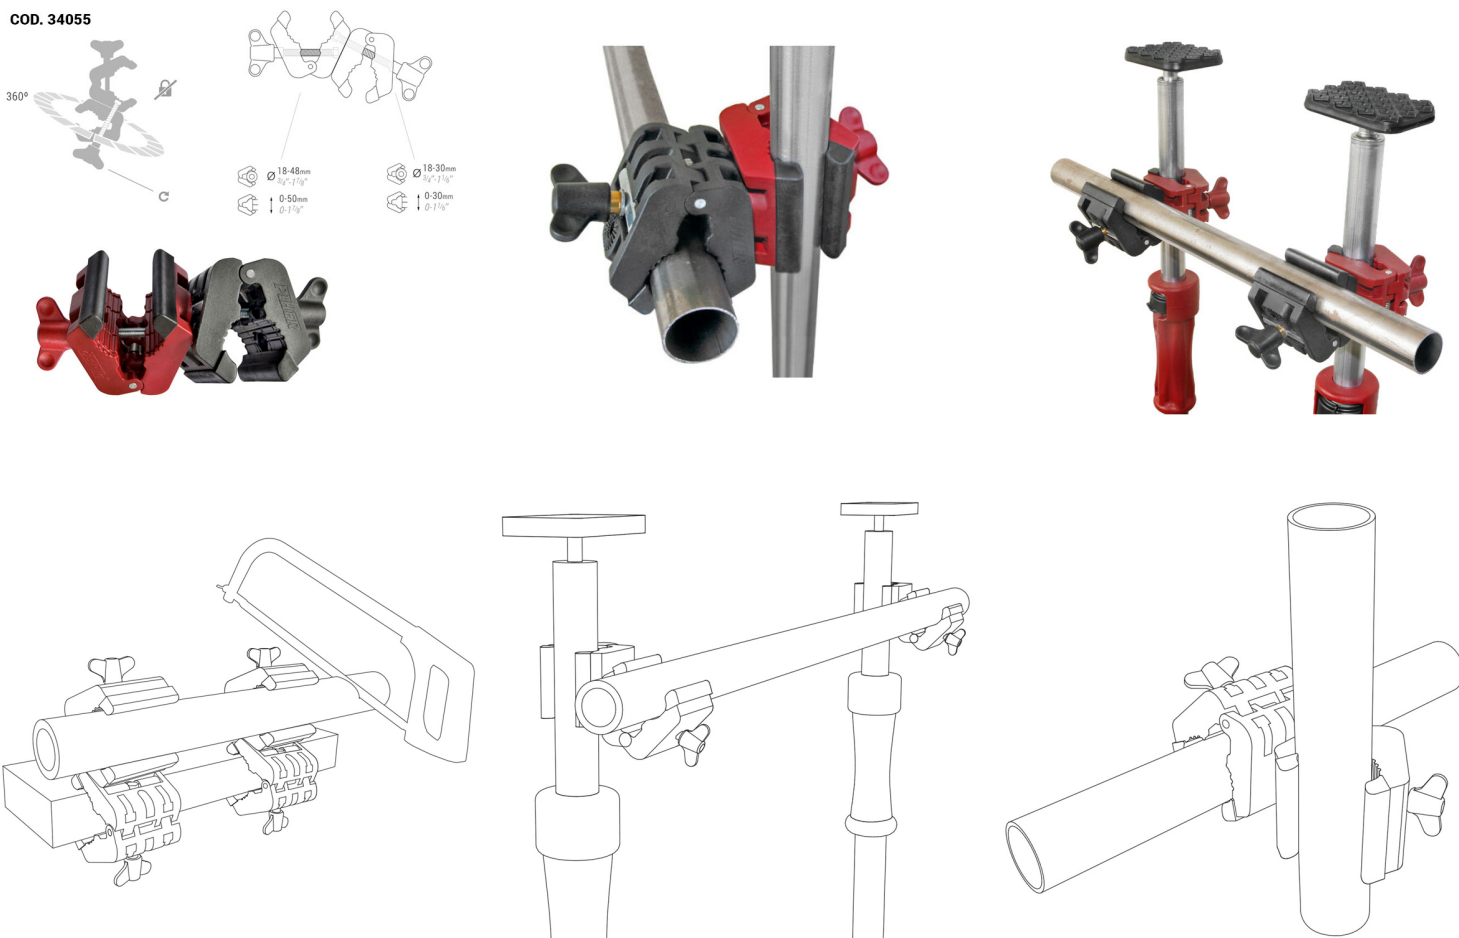

## PIHER - MULTICLAMP DUBBEL SCHARNIEREND

**€33,09 (excl. BTW)**

Twee Multiclamps verbonden door de schroefdraad van 360° draaibare klem.  
De hoek wordt vastgezet door het aandraaien van de vleugelmoer.

**Artikelnummer:** PIH-34055

**GALERIJAFBEELDINGEN**

De Multiclamper is ontworpen voor gebruik met de PIHER Multiprops telescopische steunen, maar kan uiteraard ook los worden gebruikt.

Binnen enkele seconden zijn de Multiclamps op de telescopische steunen geschroefd en direct belastbaar tot 150kg.

Twee Multiclamps verbonden door de schroefdraad van 360° draaibare klem.

De hoek wordt vastgezet door het aandraaien van de vleugelmoer.

De Multiclamps passen op alle types Multiprops of op andere buizen en profielen van 18-48mm. Ook kan je ze gebruiken als losse kleine klem.

### BESCHRIJVING

De Multiclamp is ontworpen voor gebruik met de PIHER Multiprops telescopische steunen, maar kan uiteraard ook los worden gebruikt. Binnen enkele seconden zijn de Multiclamps op de telescopische steunen geschroefd en direct belastbaar tot 150kg. Twee Multiclamps verbonden door de schroefdraad van 360° draaibare klem. De hoek wordt vastgezet door het aandraaien van de vleugelmoer. De Multiclamps passen op alle types Multiprops of op andere buizen en profielen van 18-48mm. Ook kan je ze gebruiken als losse kleine klem. Volledig gemaakt uit nylon glasvezel. Schroef, as en versterkingen uit staal. Voorzien van anti-slip pads. Ze hebben verschillende schroefgaten waardoor je ze op eender welk oppervlak kunt monteren. Weer zo'n product van PIHER met oneindig veel mogelijkheden.