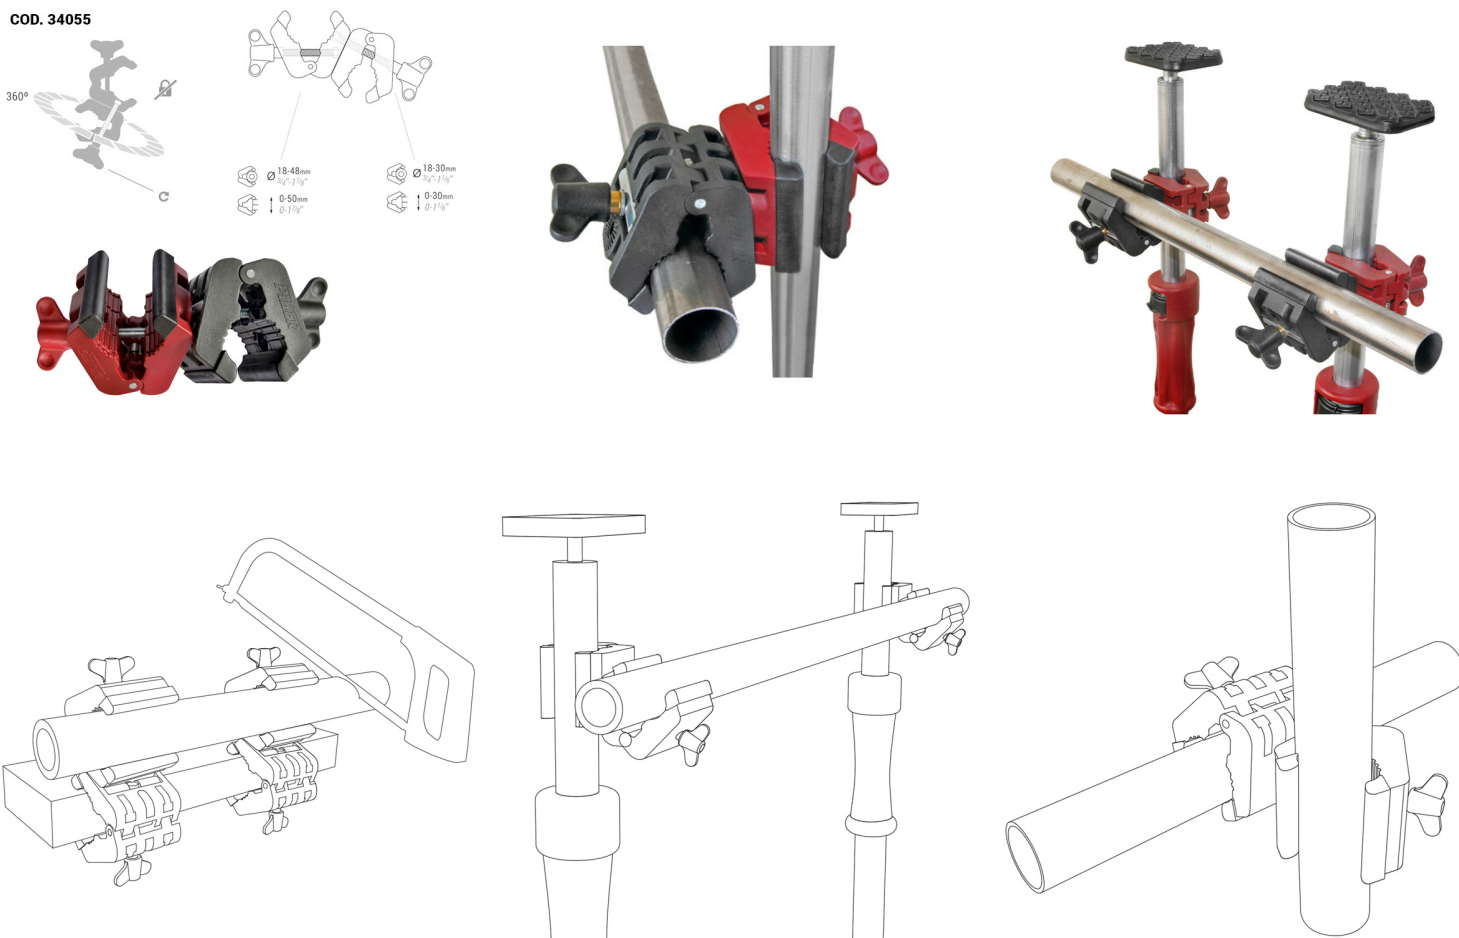

PIHER - MULTICLAMP DUBBEL SCHARNIEREND

€33,09 (excl. BTW)

Twee Multiclamps verbonden door de schroefdraad van 360° draaibare klem.
De hoek wordt vastgezet door het aandraaien van de vleugelmoer.

Artikelnummer: PIH-34055

GALERIJAFBEELDINGEN

De Multiclamper is ontworpen voor gebruik met de PIHER Multiprops telescopische steunen, maar kan uiteraard ook los worden gebruikt.

Binnen enkele seconden zijn de Multiclamps op de telescopische steunen geschroefd en direct belastbaar tot 150kg.

Twee Multiclamps verbonden door de schroefdraad van 360° draaibare klem.

De hoek wordt vastgezet door het aandraaien van de vleugelmoer.

De Multiclamps passen op alle types Multiprops of op andere buizen en profielen van 18-48mm. Ook kan je ze gebruiken als losse kleine klem.

BESCHRIJVING

De Multiclamp is ontworpen voor gebruik met de PIHER Multiprops telescopische steunen, maar kan uiteraard ook los worden gebruikt. Binnen enkele seconden zijn de Multiclamps op de telescopische steunen geschroefd en direct belastbaar tot 150kg. Twee Multiclamps verbonden door de schroefdraad van 360° draaibare klem. De hoek wordt vastgezet door het aandraaien van de vleugelmoer. De Multiclamps passen op alle types Multiprops of op andere buizen en profielen van 18-48mm. Ook kan je ze gebruiken als losse kleine klem. Volledig gemaakt uit nylon glasvezel. Schroef, as en versterkingen uit staal. Voorzien van anti-slip pads. Ze hebben verschillende schroefgaten waardoor je ze op eender welk oppervlak kunt monteren. Weer zo'n product van PIHER met oneindig veel mogelijkheden.