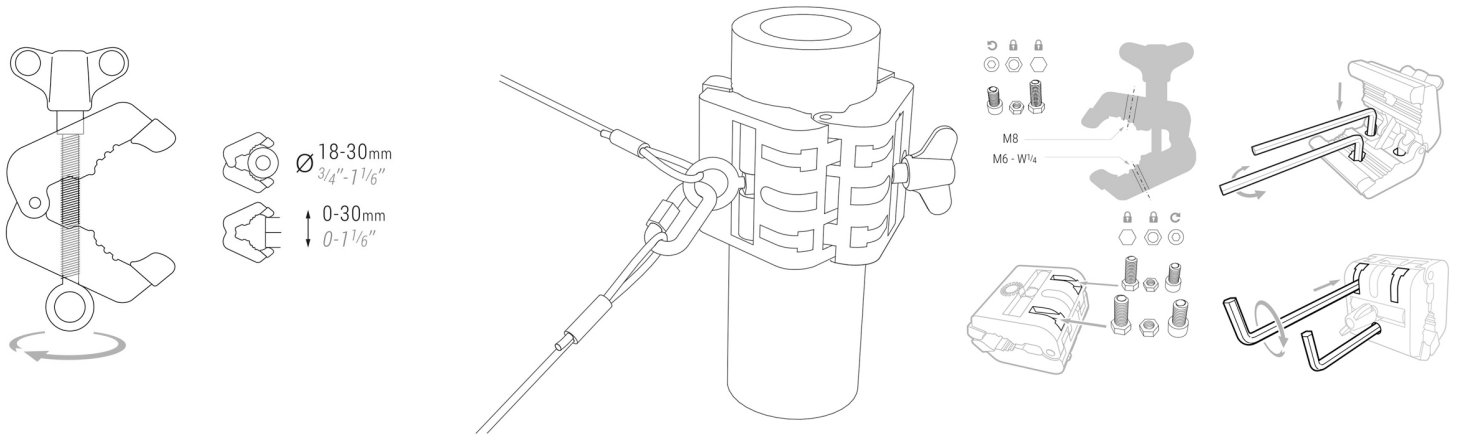

PIHER - MULTICLAMP MET GEPERST OOG

€15,33 (excl. BTW)

De Multiclamp is ontworpen voor gebruik met de PIHER Multiprops telescopische steunen, maar kan uiteraard ook los worden gebruikt.

Binnen enkele seconden zijn de Multiclamps op de telescopische steunen geschroefd en direct belastbaar tot 150kg. Volledig gemaakt uit nylon glasvezel. Schroef, as en versterkingen uit staal. Voorzien van anti-slip pads. Ze hebben verschillende schroefgaten waardoor je ze op eender welk oppervlak kunt monteren.

Door het geperst oog super handig om iets aan te hangen.

Artikelnummer: PIH-34046

GALERIJAFBEELDINGEN

De Multiclamp is ontworpen voor gebruik met de PIHER Multiprops telescopische steunen, maar kan uiteraard ook los worden gebruikt.

Binnen enkele seconden zijn de Multiclamps op de telescopische steunen geschroefd en direct belastbaar tot 150kg.

Door het geperst oog super handig om iets aan te hangen.

De Multiclamps passen op alle types Multiprops of op andere buizen en profielen van 18-48mm. Ook kan je ze gebruiken als losse kleine klem.

De Multiclamp is ontworpen voor gebruik met de PIHER Multiprops telescopische steunen, maar kan uiteraard ook los worden gebruikt. Binnen enkele seconden zijn de Multiclamps op de telescopische steunen geschroefd en direct belastbaar tot 150kg. Door het geperst oog super handig om iets aan te hangen. De Multiclamps passen op alle types Multiprops of op andere buizen en profielen van 18-48mm. Ook kan je ze gebruiken als losse kleine klem. Volledig gemaakt uit nylon glasvezel. Schroef, as en versterkingen uit staal. Voorzien van anti-slip pads. Ze hebben verschillende schroefgaten waardoor je ze op eender welk oppervlak kunt monteren.