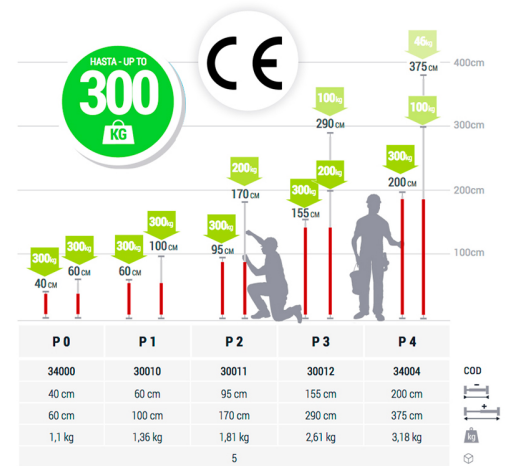

PIHER - MULTIPROP ARM+3 TELESCOPISCHE STEUN TOT 318CM

€73,06 (excl. BTW)

De Multiprop telescopische steunen van Piher zijn de beste op de markt.
Dit model is de P3 nr. 30012 inclusief het Arm+ accessoire.

Instelbare druk tot **100kg met de Arm+ / 300kg zonder de Arm+.**
Hoogte instelbaar van 168cm tot 318cm.

Artikelnummer: PIH-34093

GALERIJAFBEELDINGEN

De Multiprop uitschuifbare steunen van Piher zijn de beste op de markt. Ze zijn voorzien van kantelbare anti-slip voetjes die zich aanpassen aan elke hoek. Het gepatenteerde rem systeem zorgt voor snel uitschuiven en onmiddellijke rem.

Door de vele optionele accessoires zijn ze super veelzijdig in gebruik.

Instelbare druk tot **100kg met de Arm+ / 300kg zonder de Arm+.**

Hoogte instelbaar van 168cm tot 318cm.

Dit model is standaard uitgerust met het Arm+ accessoire waardoor de Multiprop slechts met één hand te bedienen is. Handig om bijvoorbeeld een vals plafond te plaatsen! Eén klik met je vinger en de Arm+ schiet tot

DOWNLOADS

Geen downloads beschikbaar.

BIJKOMENDE INFORMATIE

Gewicht	2,86 kg
Lengte klembereik	155-290cm

Klemkracht

100kg, 300kg

DIT VIND JE MISSCHIEN OOK LEUK...

[PIHER - Montage set 7-delig](#)