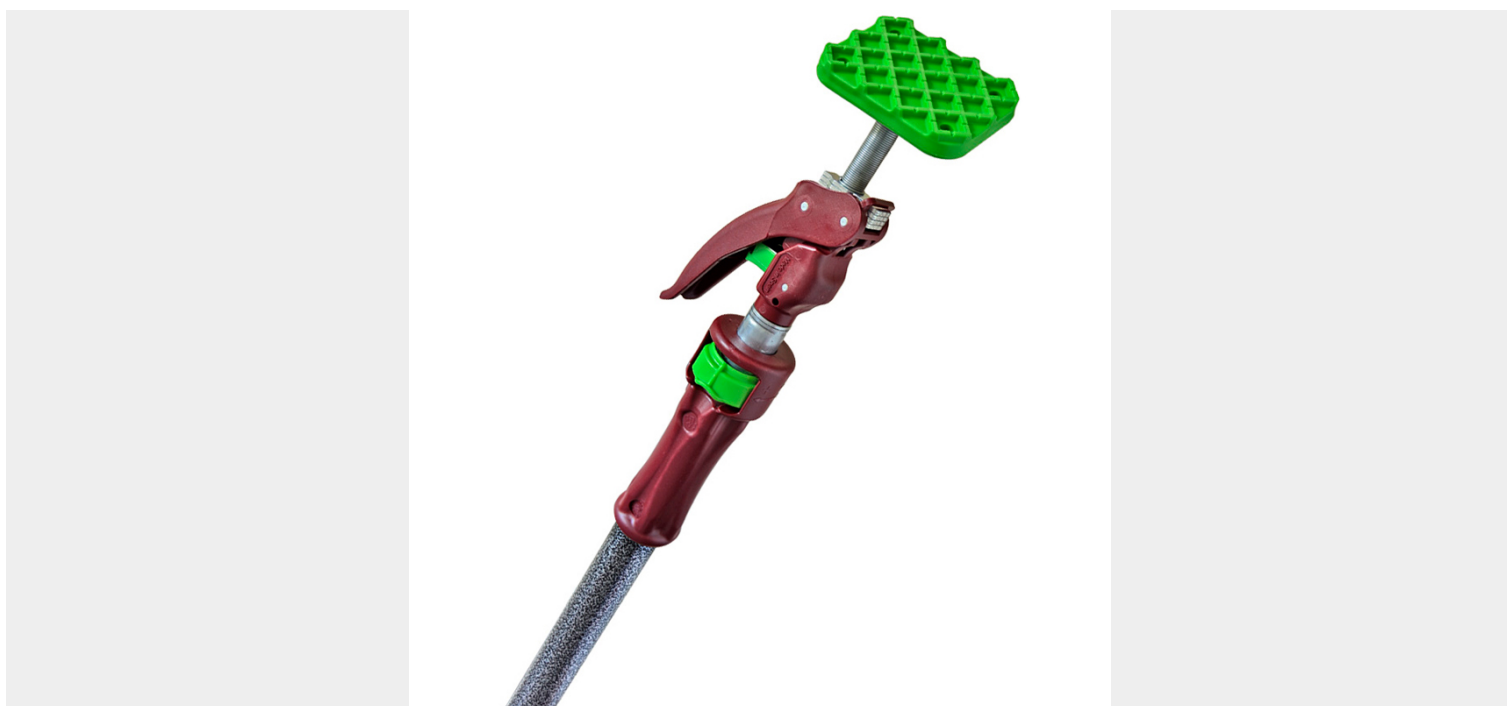

PIHER - MULTIPROP ARM+3 TELESCOPISCHE STEUN TOT 318CM

€73,06 (excl. BTW)

De Multiprop telescopische steunen van Piher zijn de beste op de markt.
Dit model is de P3 nr. 30012 inclusief het Arm+ accessoire.

Instelbare druk tot **100kg met de Arm+ / 300kg zonder de Arm+.**
Hoogte instelbaar van 168cm tot 318cm.

Artikelnummer: PIH-34093

GALERIJAFBEELDINGEN

De Multiprop uitschuifbare steunen van Piher zijn de beste op de markt. Ze zijn voorzien van kantelbare anti-slip voetjes die zich aanpassen aan elke hoek. Het gepatenteerde rem systeem zorgt voor snel uitschuiven en onmiddellijke rem.

Door de vele optionele accessoires zijn ze super veelzijdig in gebruik.

Instelbare druk tot **100kg met de Arm+ / 300kg zonder de Arm+.**

Hoogte instelbaar van 168cm tot 318cm.

Dit model is standaard uitgerust met het Arm+ accessoire waardoor de Multiprop slechts met één hand te bedienen is. Handig om bijvoorbeeld een vals plafond te plaatsen! Eén klik met je vinger en de Arm+ schiet tot

BESCHRIJVING

De Multiprop uitschuifbare steunen van Piher zijn de beste op de markt. Ze zijn voorzien van kantelbare anti-slip voetjes die zich aanpassen aan elke hoek. Het gepatenteerde rem systeem zorgt voor snel uitschuiven en onmiddellijke rem. Door de vele optionele accessoires zijn ze super veelzijdig in gebruik. Instelbare druk tot **100kg met de Arm+ / 300kg zonder de Arm+**. Hoogte instelbaar van 168cm tot 318cm. Dit model is standaard uitgerust met het Arm+ accessoire waardoor de Multiprop slechts met één hand te bedienen is. Handig om bijvoorbeeld een vals plafond te plaatsen! Eén klik met je vinger en de Arm+ schiet tot 18cm naar boven om je telescopische steun reeds te klemmen. Daarna kan je simpelweg harder klemmen door het handvat in te drukken. Je hebt hierdoor te allen tijde een hand vrij.