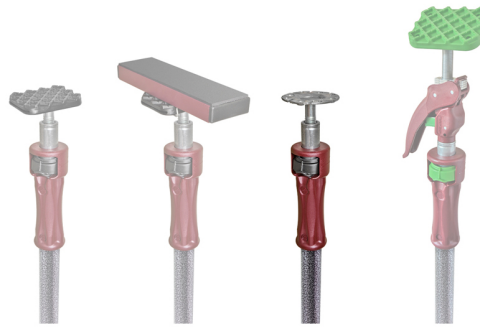

PIHER - MULTIPROP P1 TELESCOPISCHE STEUN TOT 100CM

€39,50 (excl. BTW)

De Multiprop telescopische steunen van Piher zijn de beste op de markt.

Instelbare druk **tot 300kg.**

Uitschuifbaar van 60-100cm.

Artikelnummer: PIH-30010

GALERIJAFBEELDINGEN

De Multiprop uitschuifbare steunen van Piher zijn de beste op de markt. Ze zijn voorzien van kantelbare anti-slip voetjes die zich aanpassen aan elke hoek. Het gepatenteerde rem systeem zorgt voor snel uitschuiven en onmiddellijke rem. Door de vele optionele accessoires zijn ze super veelzijdig in gebruik.

Instelbare druk tot **300kg** door het gebruik van trapeziumvormige schroefdraad.

PRODUCTINFORMATIE

- Telescopische steun

- Aanpasbare druk tot 300kg
 - Gemakkelijk in gebruik
- Anti-slip voetjes kantelbaar naar elke hoek
 - Tubes van 1mm dik staal
- Nylon glasvezel versterkt handvat
 - Gepatenteerd systeem
 - Volledig weerbestendig
- Veermechanisme voor snelle vergrendeling

BESCHRIJVING

De Multiprop uitschuifbare steunen van Piher zijn de beste op de markt. Ze zijn voorzien van kantelbare anti-slip voetjes die zich aanpassen aan elke hoek. Het gepatenteerde rem systeem zorgt voor snel uitschuiven en onmiddellijke rem. Door de vele optionele accessoires zijn ze super veelzijdig in gebruik. Instelbare druk tot **300kg** door het gebruik van trapeziumvormige schroefdraad.