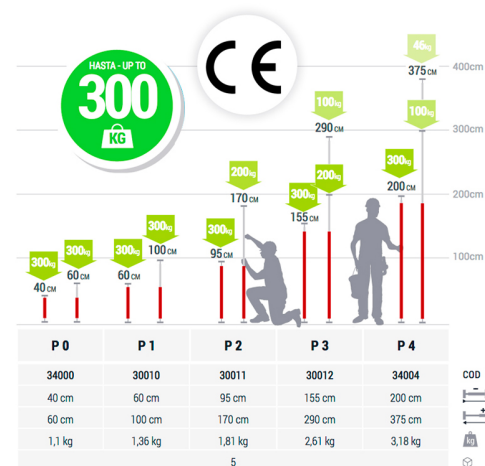

PIHER - MULTIPROP P2 TELESCOPISCHE STEUN TOT 170CM

€44,55 (excl. BTW)

De Multiprop telescopische steunen van Piher zijn de beste op de markt.

Instelbare druk **tot 300kg.**

Uitschuifbaar van 95-170cm.

Artikelnummer: PIH-30011

GALERIJAFBEELDINGEN

De Multiprop uitschuifbare steunen van Piher zijn de beste op de markt. Ze zijn voorzien van kantelbare anti-slip voetjes die zich aanpassen aan elke hoek. Het gepatenteerde rem systeem zorgt voor snel uitschuiven en onmiddellijke rem. Door de vele optionele accessoires zijn ze super veelzijdig in gebruik.

Instelbare druk tot **300kg** door het gebruik van trapeziumvormige schroefdraad.

PRODUCTINFORMATIE

- Telescopische steun

- Aanpasbare druk tot 300kg
 - Gemakkelijk in gebruik
- Anti-slip voetjes kantelbaar naar elke hoek
 - Tubes van 1mm dik staal
- Nylon glasvezel versterkt handvat
 - Gepatenteerd systeem
 - Volledig weerbestendig
- Veermechanisme voor snelle vergrendeling

DOWNLOADS

Geen downloads beschikbaar.

BIJKOMENDE INFORMATIE

Gewicht	1,81 kg
Lengte klem bereik	95-170cm
Klemkracht	300kg

DIT VIND JE MISSCHIEN OOK LEUK...

PIHER - Montage set 7-delig

PIHER - Kit stofvrij werken met magnetische deur