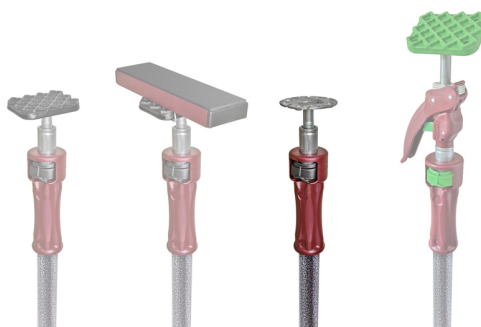

PIHER - MULTIPROP P2 TELESCOPISCHE STEUN TOT 170CM

€44,55 (excl. BTW)

De Multiprop telescopische steunen van Piher zijn de beste op de markt.

Instelbare druk **tot 300kg.**

Uitschuifbaar van 95-170cm.

Artikelnummer: PIH-30011

GALERIJAFBEELDINGEN

De Multiprop uitschuifbare steunen van Piher zijn de beste op de markt. Ze zijn voorzien van kantelbare anti-slip voetjes die zich aanpassen aan elke hoek. Het gepatenteerde rem systeem zorgt voor snel uitschuiven en onmiddellijke rem. Door de vele optionele accessoires zijn ze super veelzijdig in gebruik.

Instelbare druk tot **300kg** door het gebruik van trapeziumvormige schroefdraad.

PRODUCTINFORMATIE

- Telescopische steun

- Aanpasbare druk tot 300kg
 - Gemakkelijk in gebruik
- Anti-slip voetjes kantelbaar naar elke hoek
 - Tubes van 1mm dik staal
- Nylon glasvezel versterkt handvat
 - Gepatenteerd systeem
 - Volledig weerbestendig
- Veermechanisme voor snelle vergrendeling

BESCHRIJVING

De Multiprop uitschuifbare steunen van Piher zijn de beste op de markt. Ze zijn voorzien van kantelbare anti-slip voetjes die zich aanpassen aan elke hoek. Het gepatenteerde rem systeem zorgt voor snel uitschuiven en onmiddellijke rem. Door de vele optionele accessoires zijn ze super veelzijdig in gebruik. Instelbare druk tot **300kg** door het gebruik van trapeziumvormige schroefdraad.