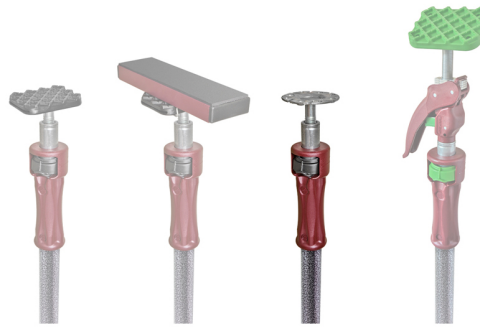

PIHER - MULTIPROP P3 TELESCOPISCHE STEUN TOT 290CM

€48,43 (excl. BTW)

De Multiprop telescopische steunen van Piher zijn de beste op de markt.

Instelbare druk **tot 300kg.**

Uitschuifbaar van 155-290cm.

Artikelnummer: PIH-30012

GALERIJAFBEELDINGEN

De Multiprop uitschuifbare steunen van Piher zijn de beste op de markt. Ze zijn voorzien van kantelbare anti-slip voetjes die zich aanpassen aan elke hoek. Het gepatenteerde rem systeem zorgt voor snel uitschuiven en onmiddellijke rem.

Door de vele optionele accessoires zijn ze super veelzijdig in gebruik.

Instelbare druk tot **300kg** door het gebruik van trapeziumvormige schroefdraad.

PRODUCTINFORMATIE

- Telescopische steun

- Aanpasbare druk tot 300kg
 - Gemakkelijk in gebruik
- Anti-slip voetjes kantelbaar naar elke hoek
 - Tubes van 1mm dik staal
- Nylon glasvezel versterkt handvat
 - Gepatenteerd systeem
 - Volledig weerbestendig
- Veermechanisme voor snelle vergrendeling

BESCHRIJVING

De Multiprop uitschuifbare steunen van Piher zijn de beste op de markt. Ze zijn voorzien van kantelbare anti-slip voetjes die zich aanpassen aan elke hoek. Het gepatenteerde rem systeem zorgt voor snel uitschuiven en onmiddellijke rem. Door de vele optionele accessoires zijn ze super veelzijdig in gebruik. Instelbare druk tot **300kg** door het gebruik van trapeziumvormige schroefdraad.