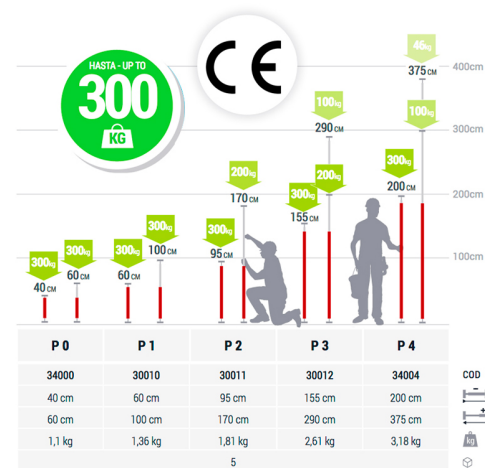

PIHER - MULTIPROP P3 TELESCOPISCHE STEUN TOT 290CM

€48,43 (excl. BTW)

De Multiprop telescopische steunen van Piher zijn de beste op de markt.

Instelbare druk **tot 300kg.**

Uitschuifbaar van 155-290cm.

Artikelnummer: PIH-30012

GALERIJAFBEELDINGEN

De Multiprop uitschuifbare steunen van Piher zijn de beste op de markt. Ze zijn voorzien van kantelbare anti-slip voetjes die zich aanpassen aan elke hoek. Het gepatenteerde rem systeem zorgt voor snel uitschuiven en onmiddellijke rem. Door de vele optionele accessoires zijn ze super veelzijdig in gebruik.

Instelbare druk tot **300kg** door het gebruik van trapeziumvormige schroefdraad.

PRODUCTINFORMATIE

- Telescopische steun

- Aanpasbare druk tot 300kg
 - Gemakkelijk in gebruik
- Anti-slip voetjes kantelbaar naar elke hoek
 - Tubes van 1mm dik staal
- Nylon glasvezel versterkt handvat
 - Gepatenteerd systeem
 - Volledig weerbestendig
- Veermechanisme voor snelle vergrendeling

DOWNLOADS

Geen downloads beschikbaar.

BIJKOMENDE INFORMATIE

Gewicht	2,61 kg
Lengte klem bereik	155-290cm
Klemkracht	300kg

DIT VIND JE MISSCHIEN OOK LEUK...

**PIHER - Montage set
7-delig**

**PIHER - Kit stofvrij
werken met
magnetische deur**