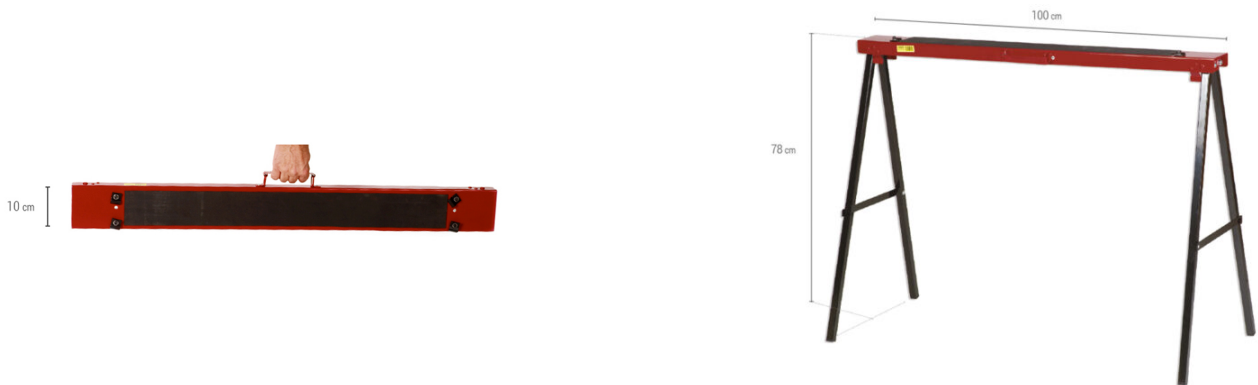

PIHER - OPPLOOIBARE SCHRAAG 150KG

€37,36 (excl. BTW)

Deze schraag is gemaakt uit plaatstaal en heeft een laad capaciteit van 150kg. Volledig opplooibaar en voorzien van hendel voor makkelijk transport. Steunvlak voorzien van anti-slip. Werkhoogte van de schraag 78cm.

Artikelnummer: PIH-30031

GALERIJAFBEELDINGEN

Deze schraag is gemaakt uit plaatstaal en heeft een laad capaciteit van 150kg. Volledig oplooibaar en voorzien van hendel voor makkelijk transport. Steunvlak voorzien van anti-slip. Werkhoogte van de schraag 78cm.

PRODUCTINFORMATIE

- Gemaakt uit plaatstaal
- Laad capaciteit tot 150kg
- Opvouwbaar en voorzien van hendel voor makkelijk transport
- Anti-slip strip op steunvlak

BESCHRIJVING

Deze schraag is gemaakt uit plaatstaal en heeft een laad capaciteit van 150kg. Volledig oplooibaar en voorzien van hendel voor makkelijk transport. Steunvlak voorzien van anti-slip. Werkhoogte van de schraag 78cm.