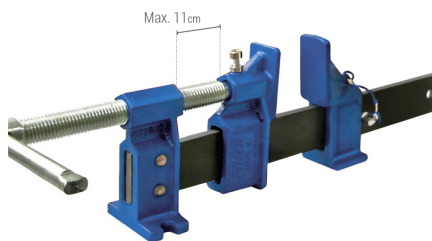

PIHER - PANEELKLEM/DEURENSPANNER MOD. H

€63,44 - €137,98 (excl. BTW)

Deze extra stevige paneelklemmen/deurenspanners zijn ideaal voor het klemmen van kastdeuren, kaders, assemblage panelen, enz.

Volledig vervaardigd uit staal en gietijzer, en dus onverwoestbaar.

Grote klemkracht van 2500 kg.

Verkrijgbaar in verschillende lengtes.

Artikelnummer: Nvt

VARIATIES

Beeld	Artikelnummer	Omschrijving	Lengte	klembereik	Prijs
	PIH-23050		50cm		€63,44 (excl. BTW)
	PIH-23075		75cm		€70,88 (excl. BTW)
	PIH-23100		100cm		€78,36 (excl. BTW)
	PIH-23125		125cm		€85,78 (excl. BTW)

Beeld	Artikelnummer Omschrijving Lengte klembereik	Prijs	
	PIH-23150	150cm	€93,25 (excl. BTW)
	PIH-23175	175cm	€100,66 (excl. BTW)
	PIH-23200	200cm	€108,17 (excl. BTW)
	PIH-23225	225cm	€115,62 (excl. BTW)
	PIH-23250	250cm	€123,08 (excl. BTW)

Beeld	Artikelnummer	Omschrijving	Lengte	klembereik	Prijs
	PIH-23275		275cm		€130,54 (excl. BTW)
	PIH-23300		300cm		€137,98 (excl. BTW)

GALERIJAFBEELDINGEN

Deze extra stevige paneelklemmen/deurenspanners zijn ideaal voor het klemmen van kastdeuren, kaders, assemblage panelen, enz.