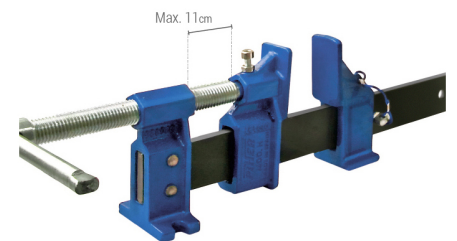

Grote klemkracht van 2500 kg.

Verkrijgbaar in verschillende lengtes.

Artikelnummer: Nvt

VARIATIES

Beeld	Artikelnummer	Omschrijving	Lengte	klembereik	Prijs
	PIH-23050		50cm		€63,44 (excl. BTW)
	PIH-23075		75cm		€70,88 (excl. BTW)
	PIH-23100		100cm		€78,36 (excl. BTW)
	PIH-23125		125cm		€85,78 (excl. BTW)

Beeld	Artikelnummer Omschrijving Lengte klembereik	Prijs	
	PIH-23150	150cm	€93,25 (excl. BTW)
	PIH-23175	175cm	€100,66 (excl. BTW)
	PIH-23200	200cm	€108,17 (excl. BTW)
	PIH-23225	225cm	€115,62 (excl. BTW)
	PIH-23250	250cm	€123,08 (excl. BTW)

Beeld	Artikelnummer	Omschrijving	Lengte	klembereik	Prijs
	PIH-23275		275cm		€130,54 (excl. BTW)
	PIH-23300		300cm		€137,98 (excl. BTW)

GALERIJAFBEELDINGEN

Deze extra stevige paneelklemmen/deurenspanners zijn ideaal voor het klemmen van kastdeuren, kaders, assemblage panelen, enz.

Grote klemkracht van 2500 kg.

Verkrijgbaar in verschillende lengtes.

PRODUCTINFORMATIE

- Grote klemkracht tot 2500 kg
- Extra resistent gewalst stalen bar (90KG/mm²)
 - Anti roest behandeld
- Bekken gecoat met epoxy verf
- Volledig uit staal en gietijzer