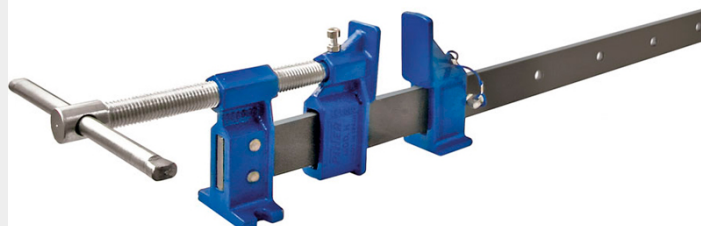

PIHER - PANEELKLEM/DEURENSPANNER MOD. H

€63,44 - €137,98 (excl. BTW)

Deze extra stevige paneelklemmen/deurenspanners zijn ideaal voor het klemmen van kastdeuren, kaders, assemblage panelen, enz.

Volledig vervaardigd uit staal en gietijzer, en dus onverwoestbaar.

Grote klemkracht van 2500 kg.

Verkrijgbaar in verschillende lengtes.

Artikelnummer: Nvt

VARIATIES

Beeld	Artikelnummer	Omschrijving	Lengte	klembereik	Prijs
	PIH-23050		50cm		€63,44 (excl. BTW)
	PIH-23075		75cm		€70,88 (excl. BTW)
	PIH-23100		100cm		€78,36 (excl. BTW)
	PIH-23125		125cm		€85,78 (excl. BTW)

Volledig vervaardigd uit staal en gietijzer, en dus onverwoestbaar. Voor elke klus een oplossing. Eenvoudig verstelbare bekken.

Extra resistent gewalst stalen bar (90KG/mm²), behandeld tegen roest en bekken gecoat met epoxy verf.

Grote klemkracht van 2500 kg.

Verkrijgbaar in verschillende lengtes.

PRODUCTINFORMATIE

- Grote klemkracht tot 2500 kg
- Extra resistent gewalst stalen bar (90KG/mm²)
 - Anti roest behandeld
- Bekken gecoat met epoxy verf
- Volledig uit staal en gietijzer