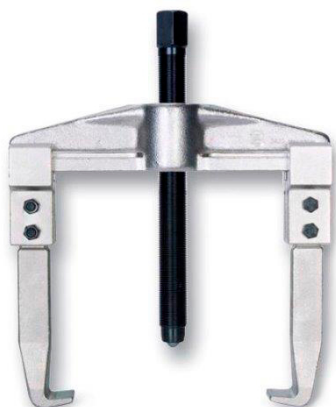

PIHER - POELIETREKKER TWEEBENIG

€108,46 - €617,47 (excl. BTW)

Poelietrekker met twee schuifbare benen gemaakt uit vernikkeld gesmeed staal. De benen zijn omkeerbaar om zowel inwendig als uitwendig te gebruiken. Verkrijgbaar in verschillende groottes.

Artikelnummer: Nvt

VARIATIES

Beeld	Artikelnummer	Omschrijving	Maximale opening	Prijs
	PIH-72010	Armlengte: 100mm Trekkracht: 3 Tn	95mm	€108,46 (excl. BTW)
	PIH-72015	Armlengte: 100mm Trekkracht: 3 Tn	135mm	€114,98 (excl. BTW)
	PIH-72020	Armlengte: 150mm Trekkracht: 7 Tn	160mm	€180,32 (excl. BTW)
	PIH-72025	Armlengte: 155mm Trekkracht: 7 Tn	190mm	€187,23 (excl. BTW)

Poelietrekker met twee schuifbare benen gemaakt uit vernikkeld gesmeed staal. De benen zijn omkeerbaar om zowel inwendig als uitwendig te gebruiken. Verkrijgbaar in verschillende groottes.

PRODUCTINFORMATIE

- Vernikkeld gesmeed staal
 - Omkeerbare benen
- Zeer snel in te stellen van grootte

BESCHRIJVING

Poelietrekker met twee schuifbare benen gemaakt uit vernikkeld gesmeed staal. De benen zijn omkeerbaar om zowel inwendig als uitwendig te gebruiken. Verkrijgbaar in verschillende groottes.