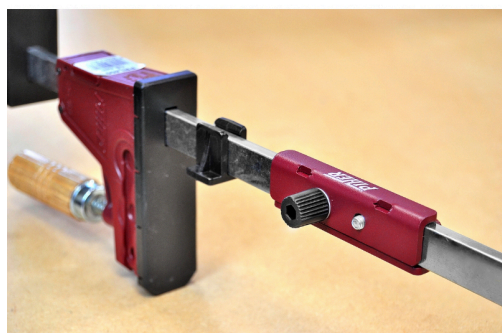

PIHER - PRL400 VERLENGING

€18,83 (excl. BTW)

Accessoire om twee PRL400 parallelle lijmtangen aan elkaar te koppelen.
Meer capaciteit nodig? Gebruik de PRL400 verlenging en verdubbel je klembereik in een handomdraai!

Gemaakt uit staal.

Artikelnummer: PIH-02603

GALERIJAFBEELDINGEN

Accessoire om twee PRL400 parallelle lijmtangen aan elkaar te koppelen.
Meer capaciteit nodig? Gebruik de PRL400 verlenging en verdubbel je klembereik in een handomdraai!

Gemaakt uit staal.

PRODUCTINFORMATIE

- Gemaakt uit staal
- Voor modellen: PRL400

BESCHRIJVING

Accessoire om twee PRL400 parallelle lijmtangen aan elkaar te koppelen. Meer capaciteit nodig? Gebruik de PRL400 verlenging en verdubbel je klembereik in een handomdraai! Gemaakt uit staal.