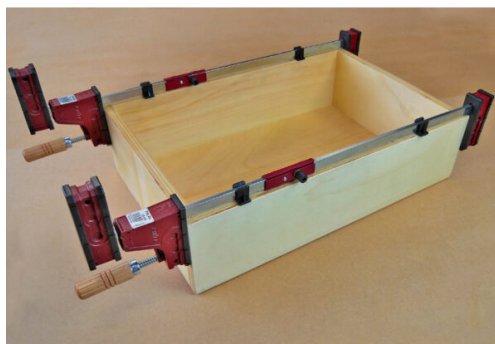

PIHER - PRL400 VERLENGING

€18,83 (excl. BTW)

Accessoire om twee PRL400 parallelle lijmtangen aan elkaar te koppelen.
Meer capaciteit nodig? Gebruik de PRL400 verlenging en verdubbel je klembereik in een handomdraai!

Gemaakt uit staal.

Artikelnummer: PIH-02603

GALERIJAFBEELDINGEN

Accessoire om twee PRL400 parallelle lijmtangen aan elkaar te koppelen.
Meer capaciteit nodig? Gebruik de PRL400 verlenging en verdubbel je klembereik in een handomdraai!

Gemaakt uit staal.

PRODUCTINFORMATIE

- Gemaakt uit staal
- Voor modellen: PRL400

BESCHRIJVING

Accessoire om twee PRL400 parallelle lijmtangen aan elkaar te koppelen. Meer capaciteit nodig? Gebruik de PRL400 verlenging en verdubbel je klembereik in een handomdraai! Gemaakt uit staal.