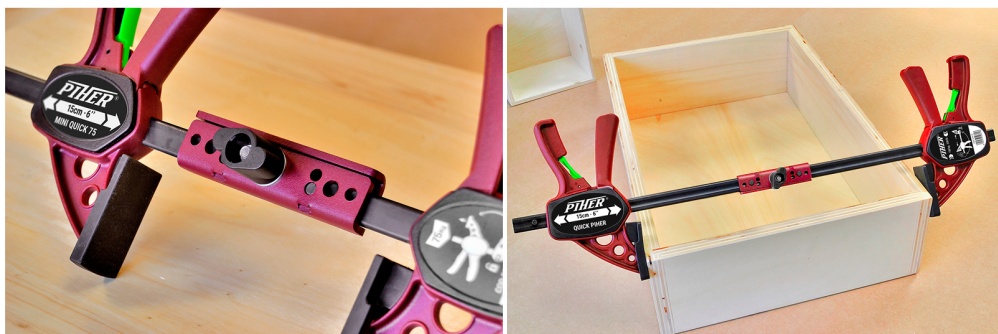

PIHER - QUICK VERLENGING

€18,50 (excl. BTW)

Accessoire om twee Mini Quick, Quick, of Maxi Quick klemmen aan elkaar te koppelen.

Artikelnummer: PIH-52506

GALERIJAFBEELDINGEN

Accessoire om twee Mini Quick, Quick, of Maxi Quick klemmen aan elkaar te koppelen.
Meer capaciteit nodig? Gebruik de Quick verlenging en verdubbel je klembereik in een handomdraai!

Gemaakt uit staal.

PRODUCTINFORMATIE

- Gemaakt uit staal
- Voor modellen: Mini Quick, Quick, Maxi Quick

BESCHRIJVING

Accessoire om twee Mini Quick, Quick, of Maxi Quick klemmen aan elkaar te koppelen. Meer capaciteit nodig? Gebruik de Quick verlenging en verdubbel je klembereik in een handomdraai! Gemaakt uit staal.