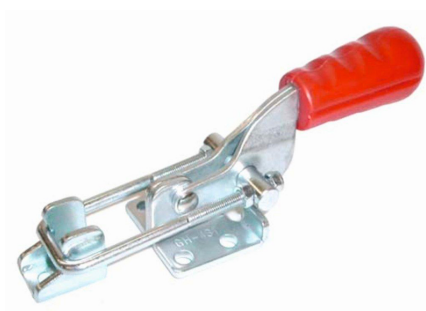

## PIHER - SNELKLEMMER MET APARTE SPANVOET

**€28,66 - €48,51 (excl. BTW)**

Snelklemmers met aparte spanvoet gemaakt uit staal, voorzien van PVC handvat. De snelklemmers zijn verkrijgbaar in drie verschillende maten. Deze snelklemmen met aparte spanvoet kunnen worden gebruikt in alle omstandigheden waarbij twee materialen tegen elkaar moeten worden gespannen. Deze klemmen zijn dus ideaal om te gebruiken voor vergrendeling op bijvoorbeeld mallen, deuren en deksels.

### GALERIJAFBEELDINGEN

Snelklemmers met aparte spanvoet gemaakt uit staal, voorzien van PVC handvat. De snelklemmers zijn verkrijgbaar in drie verschillende maten. Deze snelklemmen met aparte spanvoet kunnen worden gebruikt in alle omstandigheden waarbij twee materialen tegen elkaar moeten worden gespannen. Deze klemmen zijn dus ideaal om te gebruiken voor vergrendeling op bijvoorbeeld mallen, deuren en deksels.

### PRODUCTINFORMATIE

- Body gemaakt uit staal
  - Handvat uit PVC
- Verkrijgbaar in M4, M5 of M8 dikte

### BESCHRIJVING

Snelklemmers met aparte spanvoet gemaakt uit staal, voorzien van PVC handvat. De snelklemmers zijn verkrijgbaar in drie verschillende maten. Deze snelklemmen met aparte spanvoet kunnen worden gebruikt in alle omstandigheden waarbij twee materialen tegen elkaar moeten worden gespannen. Deze klemmen zijn dus ideaal om te gebruiken voor vergrendeling op bijvoorbeeld mallen, deuren en deksels.