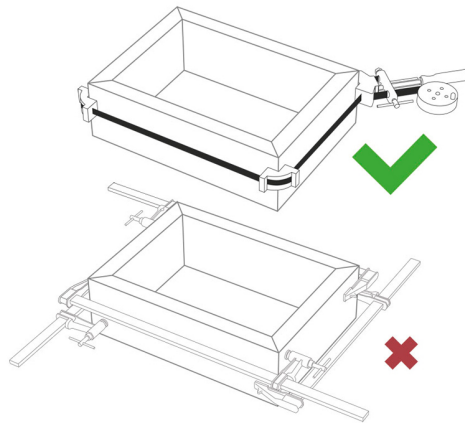

Deze staalbandklemmen van PIHER zijn super handig voor montagewerken. Geen nood meer aan verschillende klemmen. Ze zijn voorzien van een extra sterke stalen band (CK67S) met afgeronde hoeken, hierdoor kan de band niet snijden. De klem zelf is gemaakt uit staal met beukenhouten handvat en nylon hoeken. Werken met een staalbandklem zorgt voor nauwkeurige verbindingen en gelijkmatig verdeelde druk. Verkrijgbaar in verschillende groottes.

PRODUCTINFORMATIE

- Nylon hoeken
- Extra strong stalen band (CK67S)