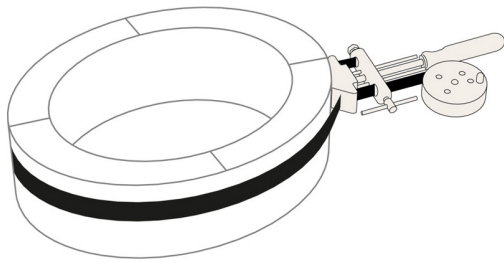

## PIHER - STAALBANDKLEM ROND

**€90,13 - €97,34 (excl. BTW)**

Deze staalbandklemmen van PIHER zijn super handig voor montagewerken. Geen nood meer aan verschillende klemmen. Ze zijn voorzien van een extra sterke stalen band (CK67S) met afgeronde hoeken, hierdoor kan de band niet snijden. De klem zelf is gemaakt uit staal met beukenhouten handvat en nylon hoeken. Werken met een staalbandklem zorgt voor nauwkeurige verbindingen en gelijkmatig verdeelde druk. Verkrijgbaar in verschillende groottes.

## GALERIJAFBEELDINGEN

Deze staalbandklemmen van PIHER zijn super handig voor montagewerken. Geen nood meer aan verschillende klemmen. Ze zijn voorzien van een extra sterke stalen band (CK67S) met afgeronde hoeken, hierdoor kan de band niet snijden. De klem zelf is gemaakt uit staal met beukenhouten handvat en nylon hoeken. Werken met een staalbandklem zorgt voor nauwkeurige verbindingen en gelijkmatig verdeelde druk. Verkrijgbaar in verschillende groottes.

### PRODUCTINFORMATIE

- Voor ronde werkstukken
- Extra strong stalen band (CK67S)
  - Afgeronde stalen band
    - Stalen klem
    - Beuken handvat
- Gelijkmatig verdeelde druk

## BIJKOMENDE INFORMATIE

<b>Gewicht</b>	N/B
<b>Lengte klem bereik</b>	650cm, 800cm