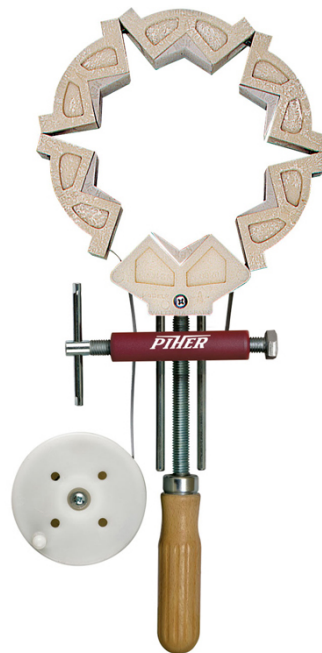

PIHER - STAALBANDKLEM ZESHOEKIG

€93,55 (excl. BTW)

Deze staalbandklemmen van PIHER zijn super handig voor montagewerken. Geen nood meer aan verschillende klemmen. Ze zijn voorzien van een extra sterke stalen band (CK67S) met afgeronde hoeken, hierdoor kan de band niet snijden. De klem zelf is gemaakt uit staal met beukenhouten handvat en nylon hoeken. Werken met een staalbandklem zorgt voor nauwkeurige verbindingen en gelijkmatig verdeelde druk. Voor zeshoekige werkstukken.

Artikelnummer: PIH-24007

GALERIJAFBEELDINGEN

Deze staalbandklemmen van PIHER zijn super handig voor montagewerken. Geen nood meer aan verschillende klemmen. Ze zijn voorzien van een extra sterke stalen band (CK67S) met afgeronde hoeken, hierdoor kan de band niet snijden. De klem zelf is gemaakt uit staal met beukenhouten handvat en nylon hoeken. Werken met een staalbandklem zorgt voor nauwkeurige verbindingen en gelijkmatig verdeelde druk.

PRODUCTINFORMATIE

- Voor zeshoekige werkstukken
- Extra strong stalen band (CK67S)
 - Afgeronde stalen band
 - Stalen klem
 - Beuken handvat
 - Gelijkmatig verdeelde druk

BESCHRIJVING

Deze staalbandklemmen van PIHER zijn super handig voor montagewerken. Geen nood meer aan verschillende klemmen. Ze zijn voorzien van een extra sterke stalen band (CK67S) met afgeronde hoeken, hierdoor kan de band niet snijden. De klem zelf is gemaakt uit staal met beukenhouten handvat en nylon hoeken. Werken met een staalbandklem zorgt voor nauwkeurige verbindingen en gelijkmatig verdeelde druk.

DOWNLOADS

Geen downloads beschikbaar.

BIJKOMENDE INFORMATIE

Gewicht	1,31 kg
Lengte klem bereik	500cm