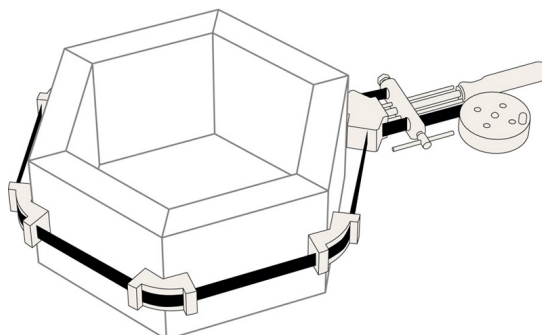

PIHER - STAALBANDKLEM ZESHOEKIG

€93,55 (excl. BTW)

Deze staalbandklemmen van PIHER zijn super handig voor montagewerken. Geen nood meer aan verschillende klemmen. Ze zijn voorzien van een extra sterke stalen band (CK67S) met afgeronde hoeken, hierdoor kan de band niet snijden. De klem zelf is gemaakt uit staal met beukenhouten handvat en nylon hoeken. Werken met een staalbandklem zorgt voor nauwkeurige verbindingen en gelijkmatig verdeelde druk. Voor zeshoekige werkstukken.

Artikelnummer: PIH-24007

GALERIJAFBEELDINGEN

Deze staalbandklemmen van PIHER zijn super handig voor montagewerken. Geen nood meer aan verschillende klemmen. Ze zijn voorzien van een extra sterke stalen band (CK67S) met afgeronde hoeken, hierdoor kan de band niet snijden. De klem zelf is gemaakt uit staal met beukenhouten handvat en nylon hoeken. Werken met een staalbandklem zorgt voor nauwkeurige verbindingen en gelijkmatig verdeelde druk.

PRODUCTINFORMATIE

- Voor zeshoekige werkstukken
- Extra strong stalen band (CK67S)
 - Afgeronde stalen band
 - Stalen klem
 - Beuken handvat
 - Gelijkmatig verdeelde druk

BESCHRIJVING

Deze staalbandklemmen van PIHER zijn super handig voor montagewerken. Geen nood meer aan verschillende klemmen. Ze zijn voorzien van een extra sterke stalen band (CK67S) met afgeronde hoeken, hierdoor kan de band niet snijden. De klem zelf is gemaakt uit staal met beukenhouten handvat en nylon hoeken. Werken met een staalbandklem zorgt voor nauwkeurige verbindingen en gelijkmatig verdeelde druk.

DOWNLOADS

Geen downloads beschikbaar.

BIJKOMENDE INFORMATIE

Gewicht	1,31 kg
Lengte klem bereik	500cm