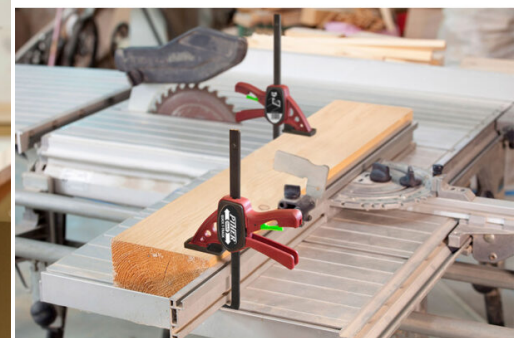

PIHER - T-TRACK QUICK EENHANDSLIJMTANG

€18,18 - €19,94 (excl. BTW)

Het handige Quick systeem van Piher, maar dan met een platte kop.
Ontwikkeld voor gebruik in alle mogelijke geleiderails, werkbankgaten, T-slots, ...
Compatibel met rails voor invalzagen van de meeste merken.

Verkrijgbaar in twee maten.

Artikelnummer: Nvt

VARIATIES

Beeld	Artikelnummer	Prijs	Stock Status	Stock Quantity	Omschrijving	Lengte klembereik
	PIH-52101	€18,18 (excl. BTW)				15cm
	PIH-52103	€19,94 (excl. BTW)				22cm

GALERIJAFBEELDINGEN

Het handige Quick systeem van Piher, maar dan met een platte kop.
Ontwikkeld voor gebruik in alle mogelijke geleiderails, werkbankgaten, T-slots, ...
Compatibel met rails voor invalzagen van de meeste merken.

Verkrijgbaar in twee maten.

BELANGRIJKSTE EIGENSCHAPPEN

- Nylon en glasvezel bek
- Gehard carbonstalen as
 - 60kg klemkracht
- Past in de meeste werkbankgaten, geleiderails en T-slots

STANDAARD UITRUSTING