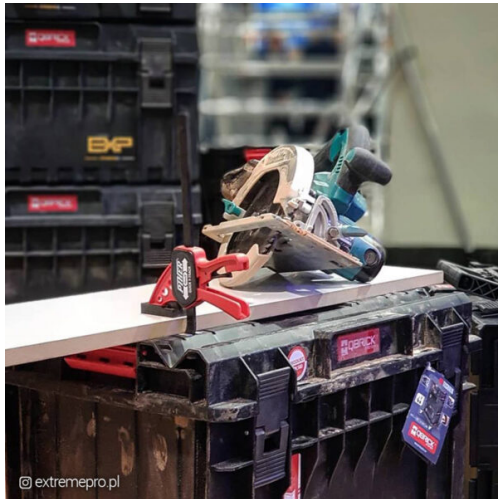

PIHER - T-TRACK QUICK EENHANDSLIJMTANG

€18,18 - €19,94 (excl. BTW)

Het handige Quick systeem van Piher, maar dan met een platte kop.
Ontwikkeld voor gebruik in alle mogelijke geleiderails, werkbankgaten, T-slots, ...
Compatibel met rails voor invalzagen van de meeste merken.

GALERIJAFBEELDINGEN

Het handige Quick systeem van Piher, maar dan met een platte kop.
Ontwikkeld voor gebruik in alle mogelijke geleiderails, werkbankgaten, T-slots, ...
Compatibel met rails voor invalzagen van de meeste merken.

Verkrijgbaar in twee maten.

BELANGRIJKSTE EIGENSCHAPPEN

- Nylon en glasvezel bek
- Gehard carbonstalen as
 - 60kg klemkracht
- Past in de meeste werkbankgaten, geleiderails en T-slots

STANDAARD UITRUSTING