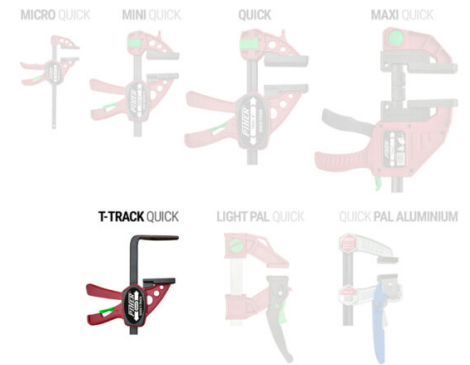

PIHER - T-TRACK QUICK EENHANDSLIJMTANG

€18,18 - €19,94 (excl. BTW)

Het handige Quick systeem van Piher, maar dan met een platte kop.
Ontwikkeld voor gebruik in alle mogelijke geleiderails, werkbankgaten, T-slots, ...
Compatibel met rails voor invalzagen van de meeste merken.

Verkrijgbaar in twee maten.

Artikelnummer: Nvt

VARIATIES

Beeld	Artikelnummer	Prijs	Stock Status	Stock Quantity	Omschrijving	Lengte klembereik
	PIH-52101	€18,18 (excl. BTW)				15cm
	PIH-52103	€19,94 (excl. BTW)				22cm

GALERIJAFBEELDINGEN

Het handige Quick systeem van Piher, maar dan met een platte kop.
Ontwikkeld voor gebruik in alle mogelijke geleiderails, werkbankgaten, T-slots, ...
Compatibel met rails voor invalzagen van de meeste merken.

Verkrijgbaar in twee maten.

BELANGRIJKSTE EIGENSCHAPPEN

- Nylon en glasvezel bek
- Gehard carbonstalen as
 - 60kg klemkracht
- Past in de meeste werkbankgaten, geleiderails en T-slots

STANDAARD UITRUSTING