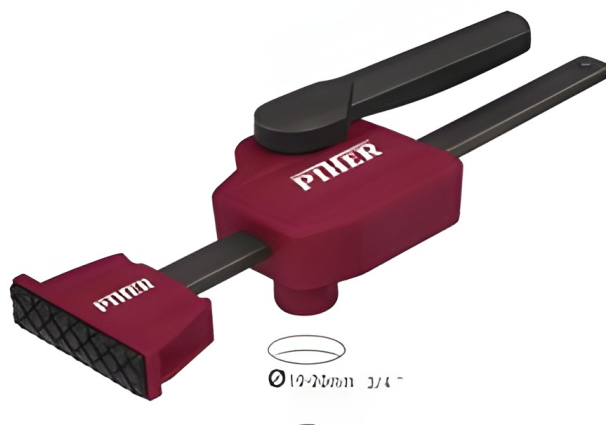

PIHER TCH - HORIZONTALE KLEM

€31,29 (excl. BTW)

PIHER TCH - Horizontale klem

Artikelnummer: PIH-19131

GALERIJAFBEELDINGEN

Horizontale tafelklem voor houten tafel met bankhaak accessoire 19132 (ook los verkrijgbaar)
De naar boven gerichte stang op de vaste kop voorkomt dat de delen waarop druk wordt uitgeoefend van de tafel omhoog komen.
De klemkracht bedraagt 50 kg.

PRODUCTINFORMATIE

- Verpakking: doos met 2 TCH + 2 bankhaken
 - Stalen staaf
 - Klemkop van polyamide en glasvezel
- Thermoplastische elastomeerbeschermer

BESCHRIJVING

Horizontale tafelklem voor houten tafel met bankhaak accessoire 19132 (ook los verkrijgbaar) De naar boven gerichte stang op de vaste kop voorkomt dat de delen waarop druk wordt uitgeoefend van de tafel omhoog komen. De klemkracht bedraagt 50 kg.