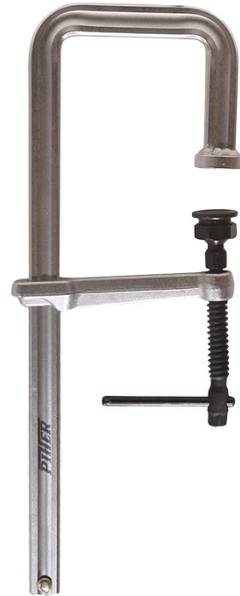

PIHER - U LIJMTANG MOD. CUR

€115,27 (excl. BTW)

Deze sterke U lijmtang is volledig gemaakt uit gesmeed staal en wordt veel gebruikt in de carrosserie wereld. Grote klemkracht van 1100kg en klemdiepte 14cm.
Hij heeft een lengte klembereik van 30cm.

Artikelnummer: PIH-30830

Deze sterke U lijmtang is volledig gemaakt uit gesmeed staal en wordt veel gebruikt in de carrosserie wereld.
Grote klemkracht van 1100kg en klemdiepte 14cm.
Hij heeft een lengte klembereik van 30cm.

PRODUCTINFORMATIE

- Volledig gemaakt uit gesmeed staal
- Gemakkelijk om obstakels te vermijden
 - Klemkracht 1100 kg
 - Klemdiepte 14 cm
- Lengte klembereik 30 cm

BESCHRIJVING

Deze sterke U lijmtang is volledig gemaakt uit gesmeed staal en wordt veel gebruikt in de carrosserie wereld. Grote klemkracht van 1100kg en klemdiepte 14cm. Hij heeft een lengte klembereik van 30cm.

Geen video beschikbaar voor dit product!

DOWNLOADS

Geen downloads beschikbaar.

BIJKOMENDE INFORMATIE

Gewicht	3,76 kg
Lengte klembereik	30cm
Klemdiepte	14cm
Klemkracht	1100kg