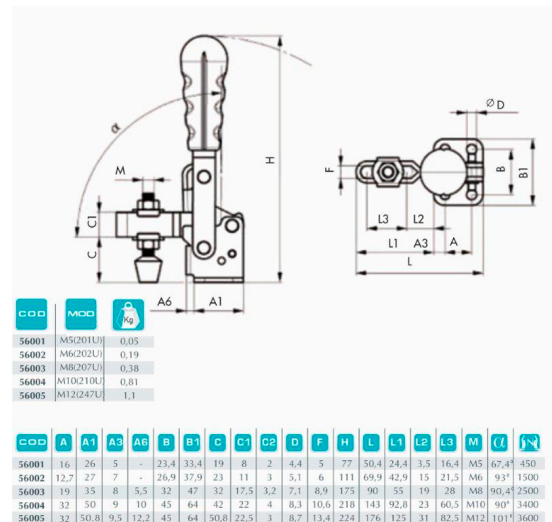

Beeld

Artikelnummer

Omschrijving

Schroefdraad

Prijs

PIH-56005

Maximum klemkracht 360kg

M12

€47,98 (excl. BTW)

GALERIJAFBEELDINGEN

Verticale snelklemmers gemaakt uit staal, voorzien van PVC handvat en zachte neopreen drukvoet om beschadiging aan uw werkstuk te voorkomen. De snelklemmers zijn verkrijgbaar in verschillende groottes en kracht. Alle nodige afmetingen vind je terug bij de foto's.

PRODUCTINFORMATIE

- Body gemaakt uit staal