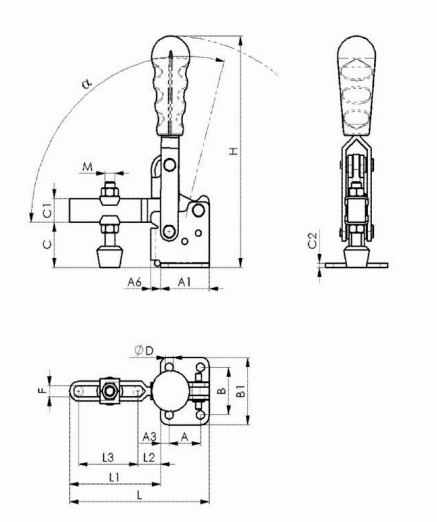

Beeld

Artikelnummer

Omschrijving

Schroefdraad

Prijs

PIH-56005

Maximum klemkracht 360kg

M12

€47,98 (excl. BTW)

GALERIJAFBEELDINGEN

Verticale snelklemmers gemaakt uit staal, voorzien van PVC handvat en zachte neopreen drukvoet om beschadiging aan uw werkstuk te voorkomen. De snelklemmers zijn verkrijgbaar in verschillende groottes en kracht. Alle nodige afmetingen vind je terug bij de foto's.

PRODUCTINFORMATIE

- Body gemaakt uit staal