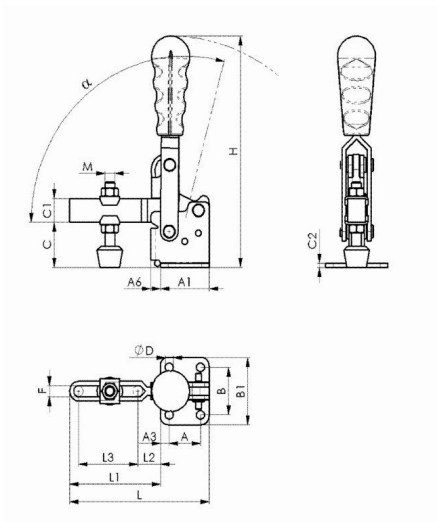

Beeld

Artikelnummer

Omschrijving

Schroefdraad

Prijs

PIH-56005

Maximum klemkracht 360kg

M12

€69,75 (excl. BTW)

GALERIJAFBEELDINGEN

Verticale snelklemmers gemaakt uit staal, voorzien van PVC handvat en zachte neopreen drukvoet om beschadiging aan uw werkstuk te voorkomen. De snelklemmers zijn verkrijgbaar in verschillende groottes en kracht. Alle nodige afmetingen vind je terug bij de foto's.

PRODUCTINFORMATIE

- Body gemaakt uit staal