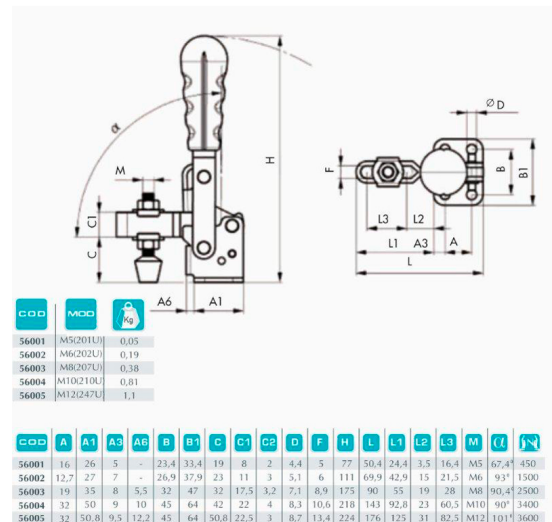

Beeld

Artikelnummer

Omschrijving

Schroefdraad

Prijs

PIH-56005

Maximum klemkracht 360kg

M12

€69,75 (excl. BTW)

GALERIJAFBEELDINGEN

Verticale snelklemmers gemaakt uit staal, voorzien van PVC handvat en zachte neopreen drukvoet om beschadiging aan uw werkstuk te voorkomen. De snelklemmers zijn verkrijgbaar in verschillende groottes en kracht. Alle nodige afmetingen vind je terug bij de foto's.

PRODUCTINFORMATIE

- Body gemaakt uit staal